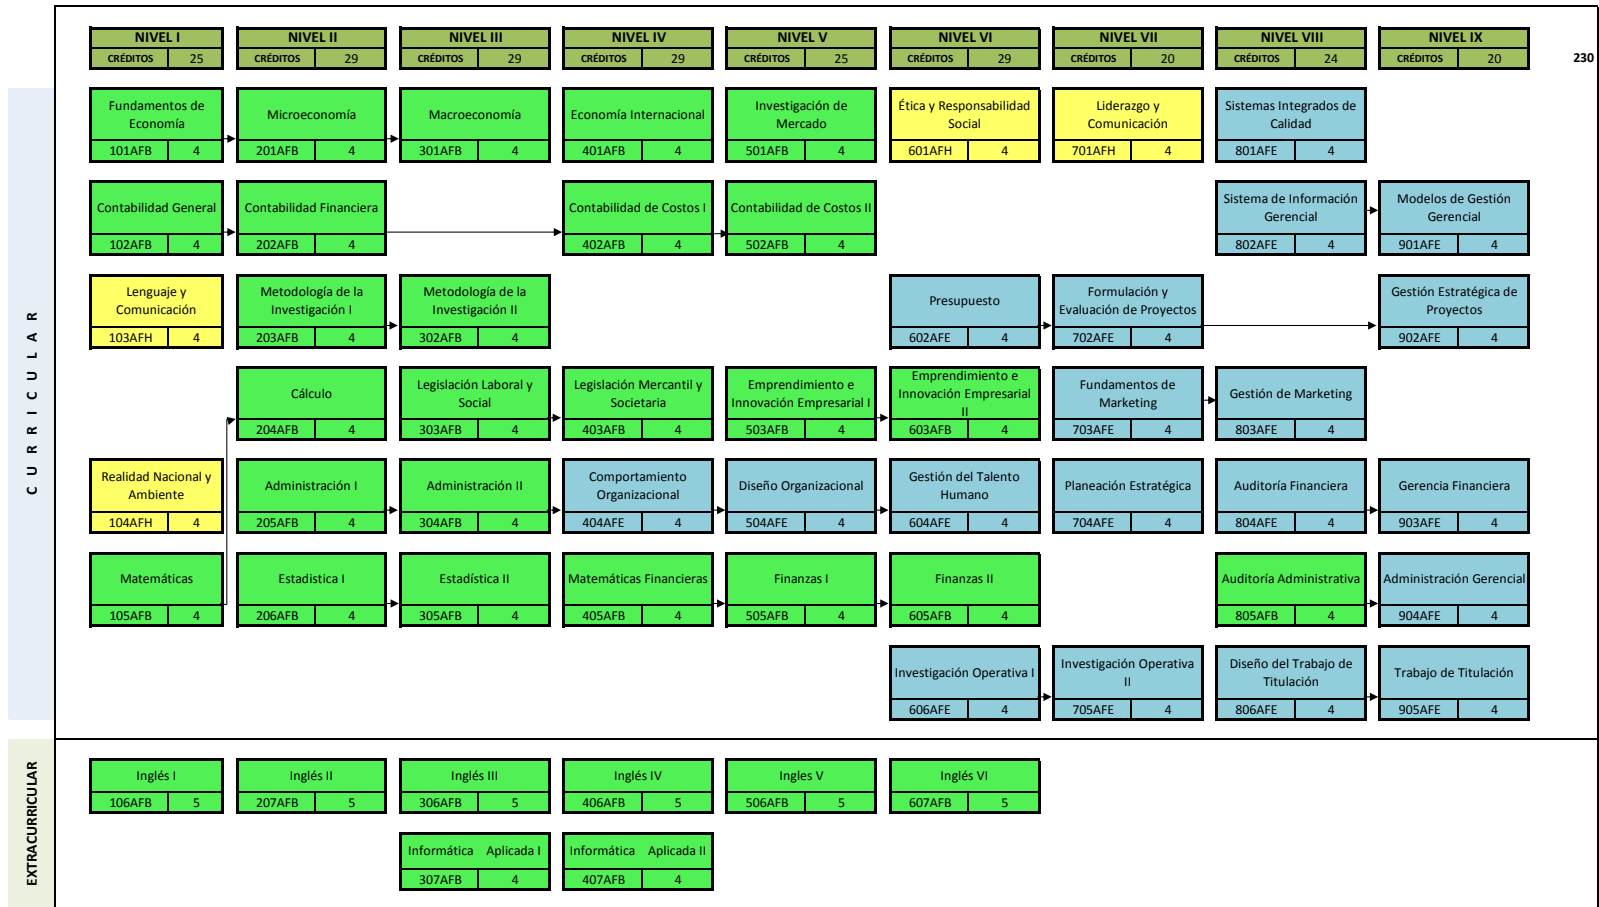

**UNIVERSIDAD ESTADAL PENÍNSULA DE SANTA ELENA**  
**FACULTAD DE CIENCIAS ADMINISTRATIVAS**  
**CARRERA DE ADMINISTRACIÓN DE EMPRESAS**

**MALLA CURRICULAR - MODALIDAD PRESENCIAL**

EJES CURRICULARES	CRÉDITOS	PORCENTAJE
BÁSICA	138	60%
ESPECIALIZACIÓN	76	33%
HUMANÍSTICA	16	7%
<b>TOTALES</b>	<b>230</b>	<b>100%</b>

Ing. Mercedes Freire Rendón, MSc.  
**DIRECTORA (E) DE CARRERA**