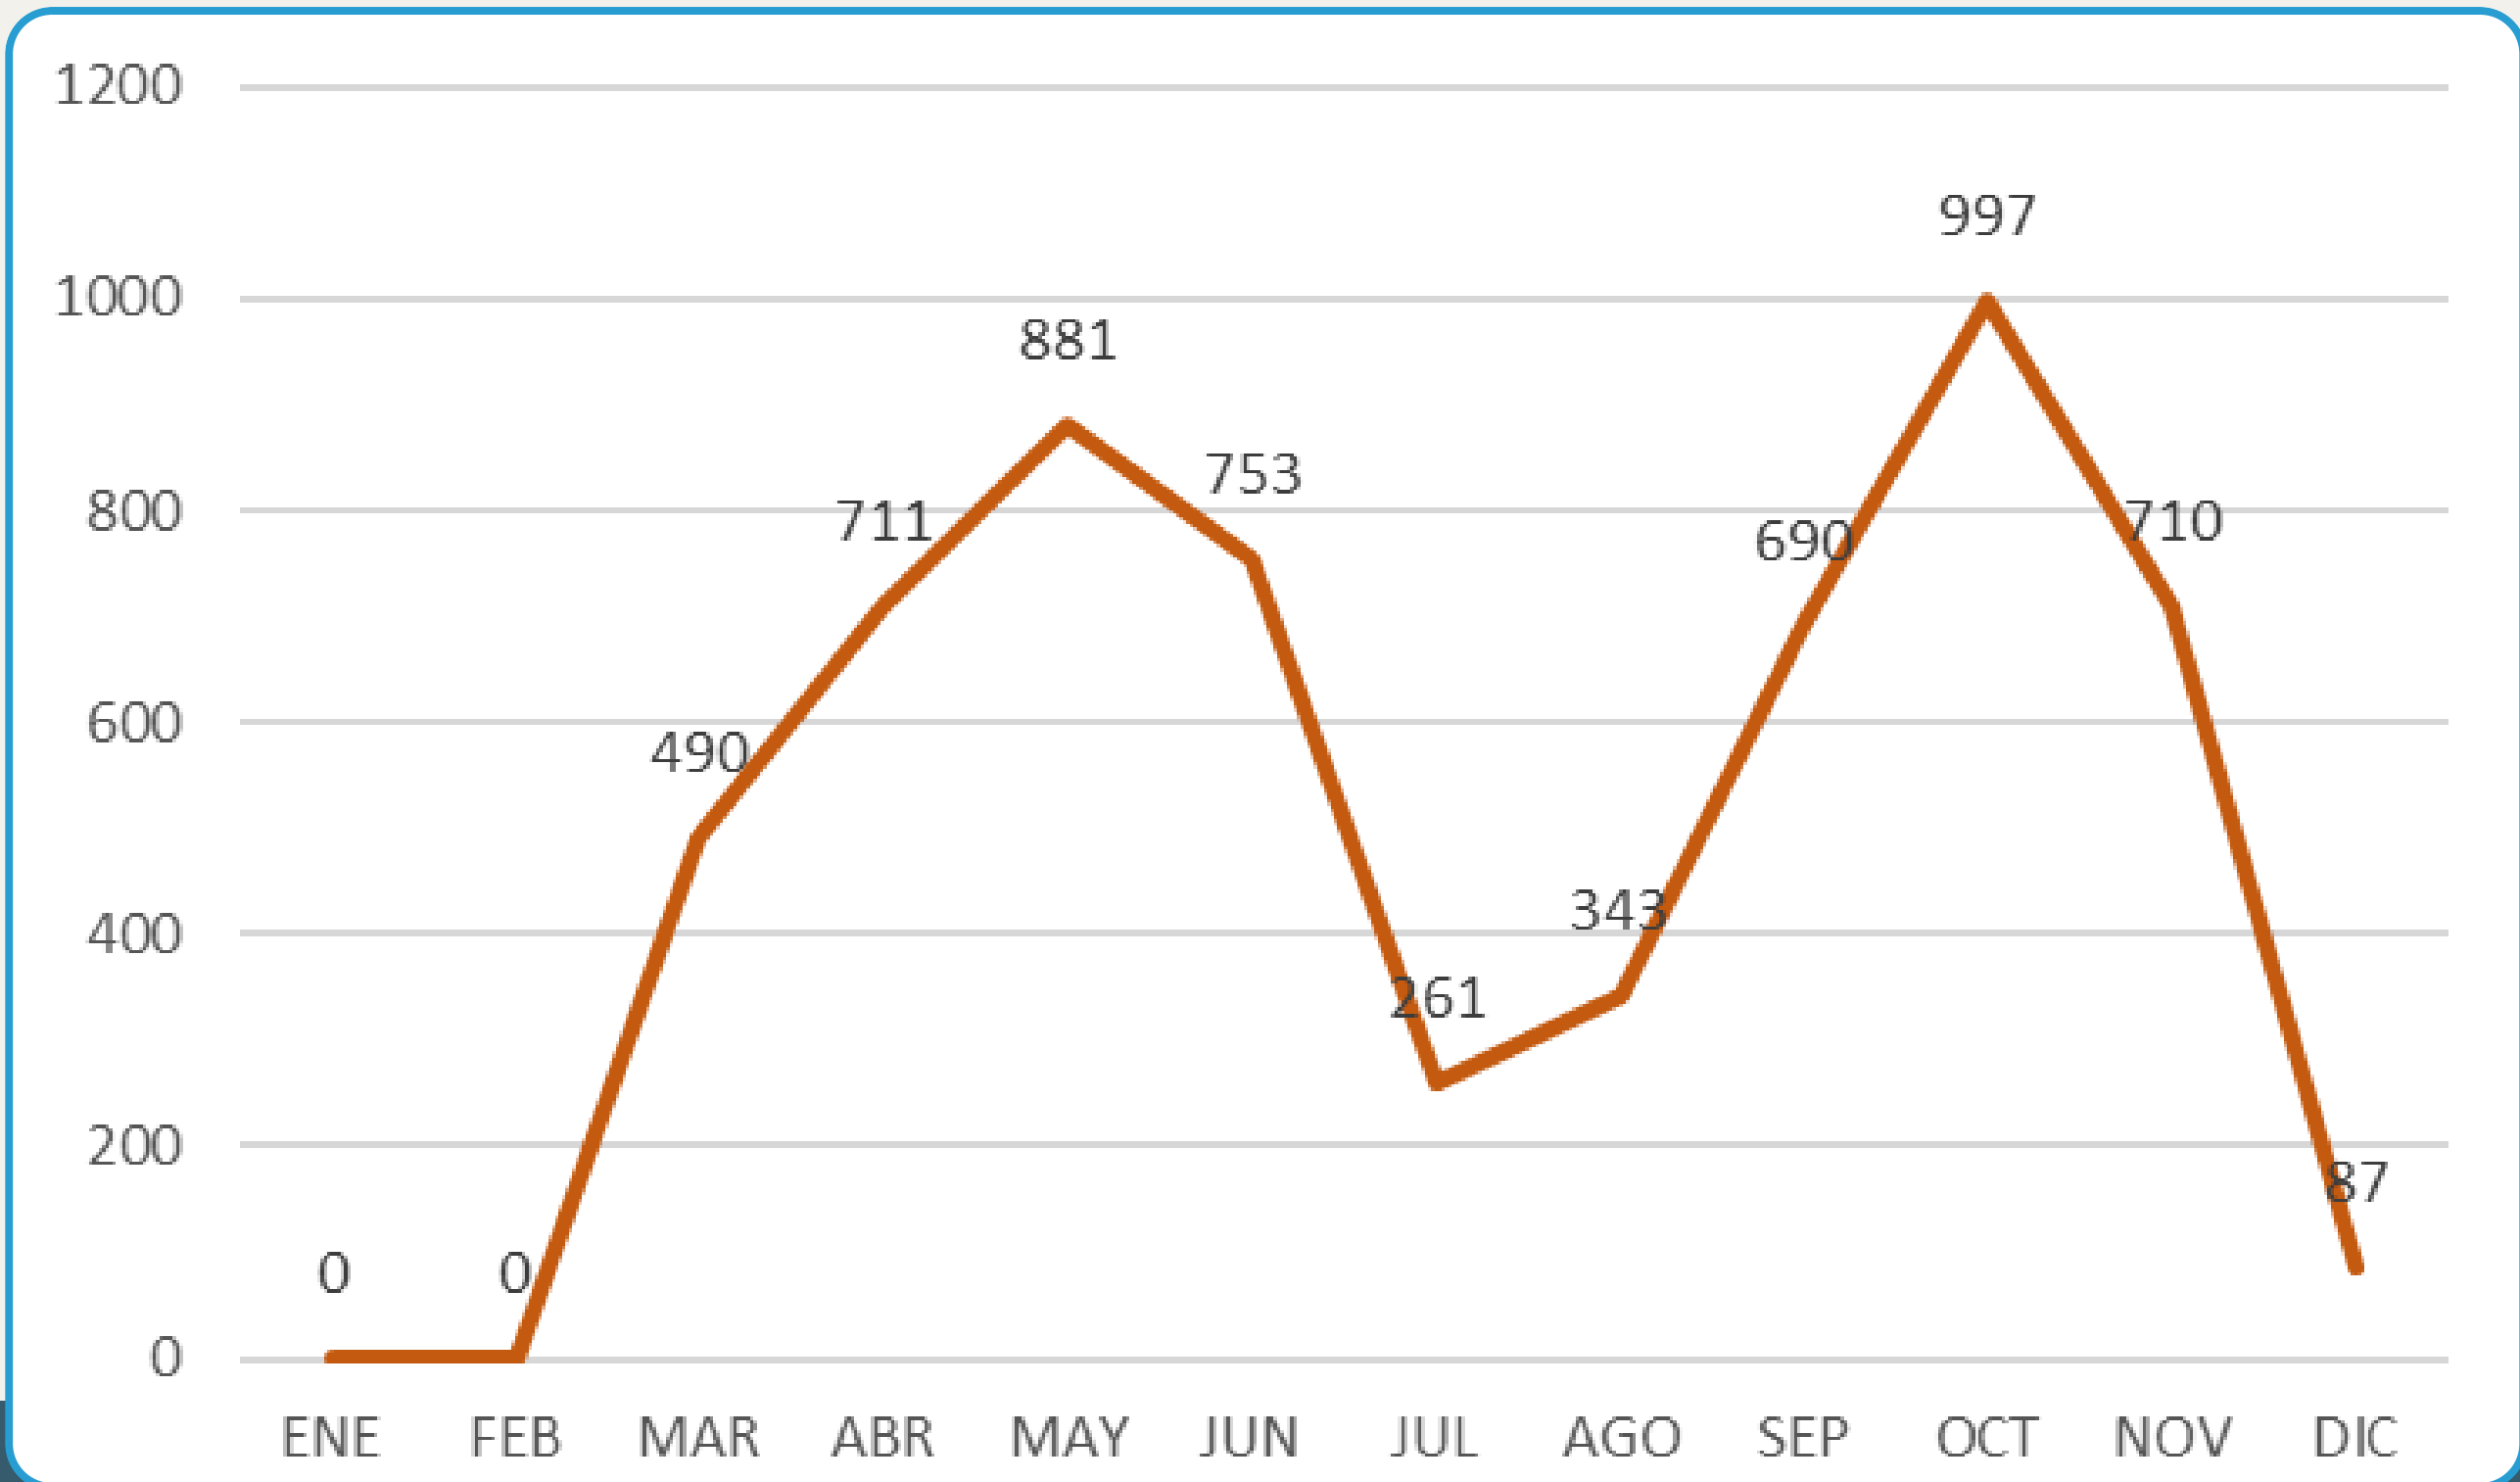

# Atención a solicitudes por mensajería

Año 2024

**WhatsApp**

Estudiantes

• 1

Docentes

• 17

# Teleasistencia 2024

616 usuarios

**Año 2024**

Repositorio Digital Institucional

**Publicación de trabajos de titulación y artículos de revistas Institucionales**

**1.805 documentos**

## Uso de computadores 2024

Salas de Navegación Virtual

**4.824**  
usuarios

# ACCESOS A SALA DE ESTUDIO GRUPAL 2024

5.923 usuarios