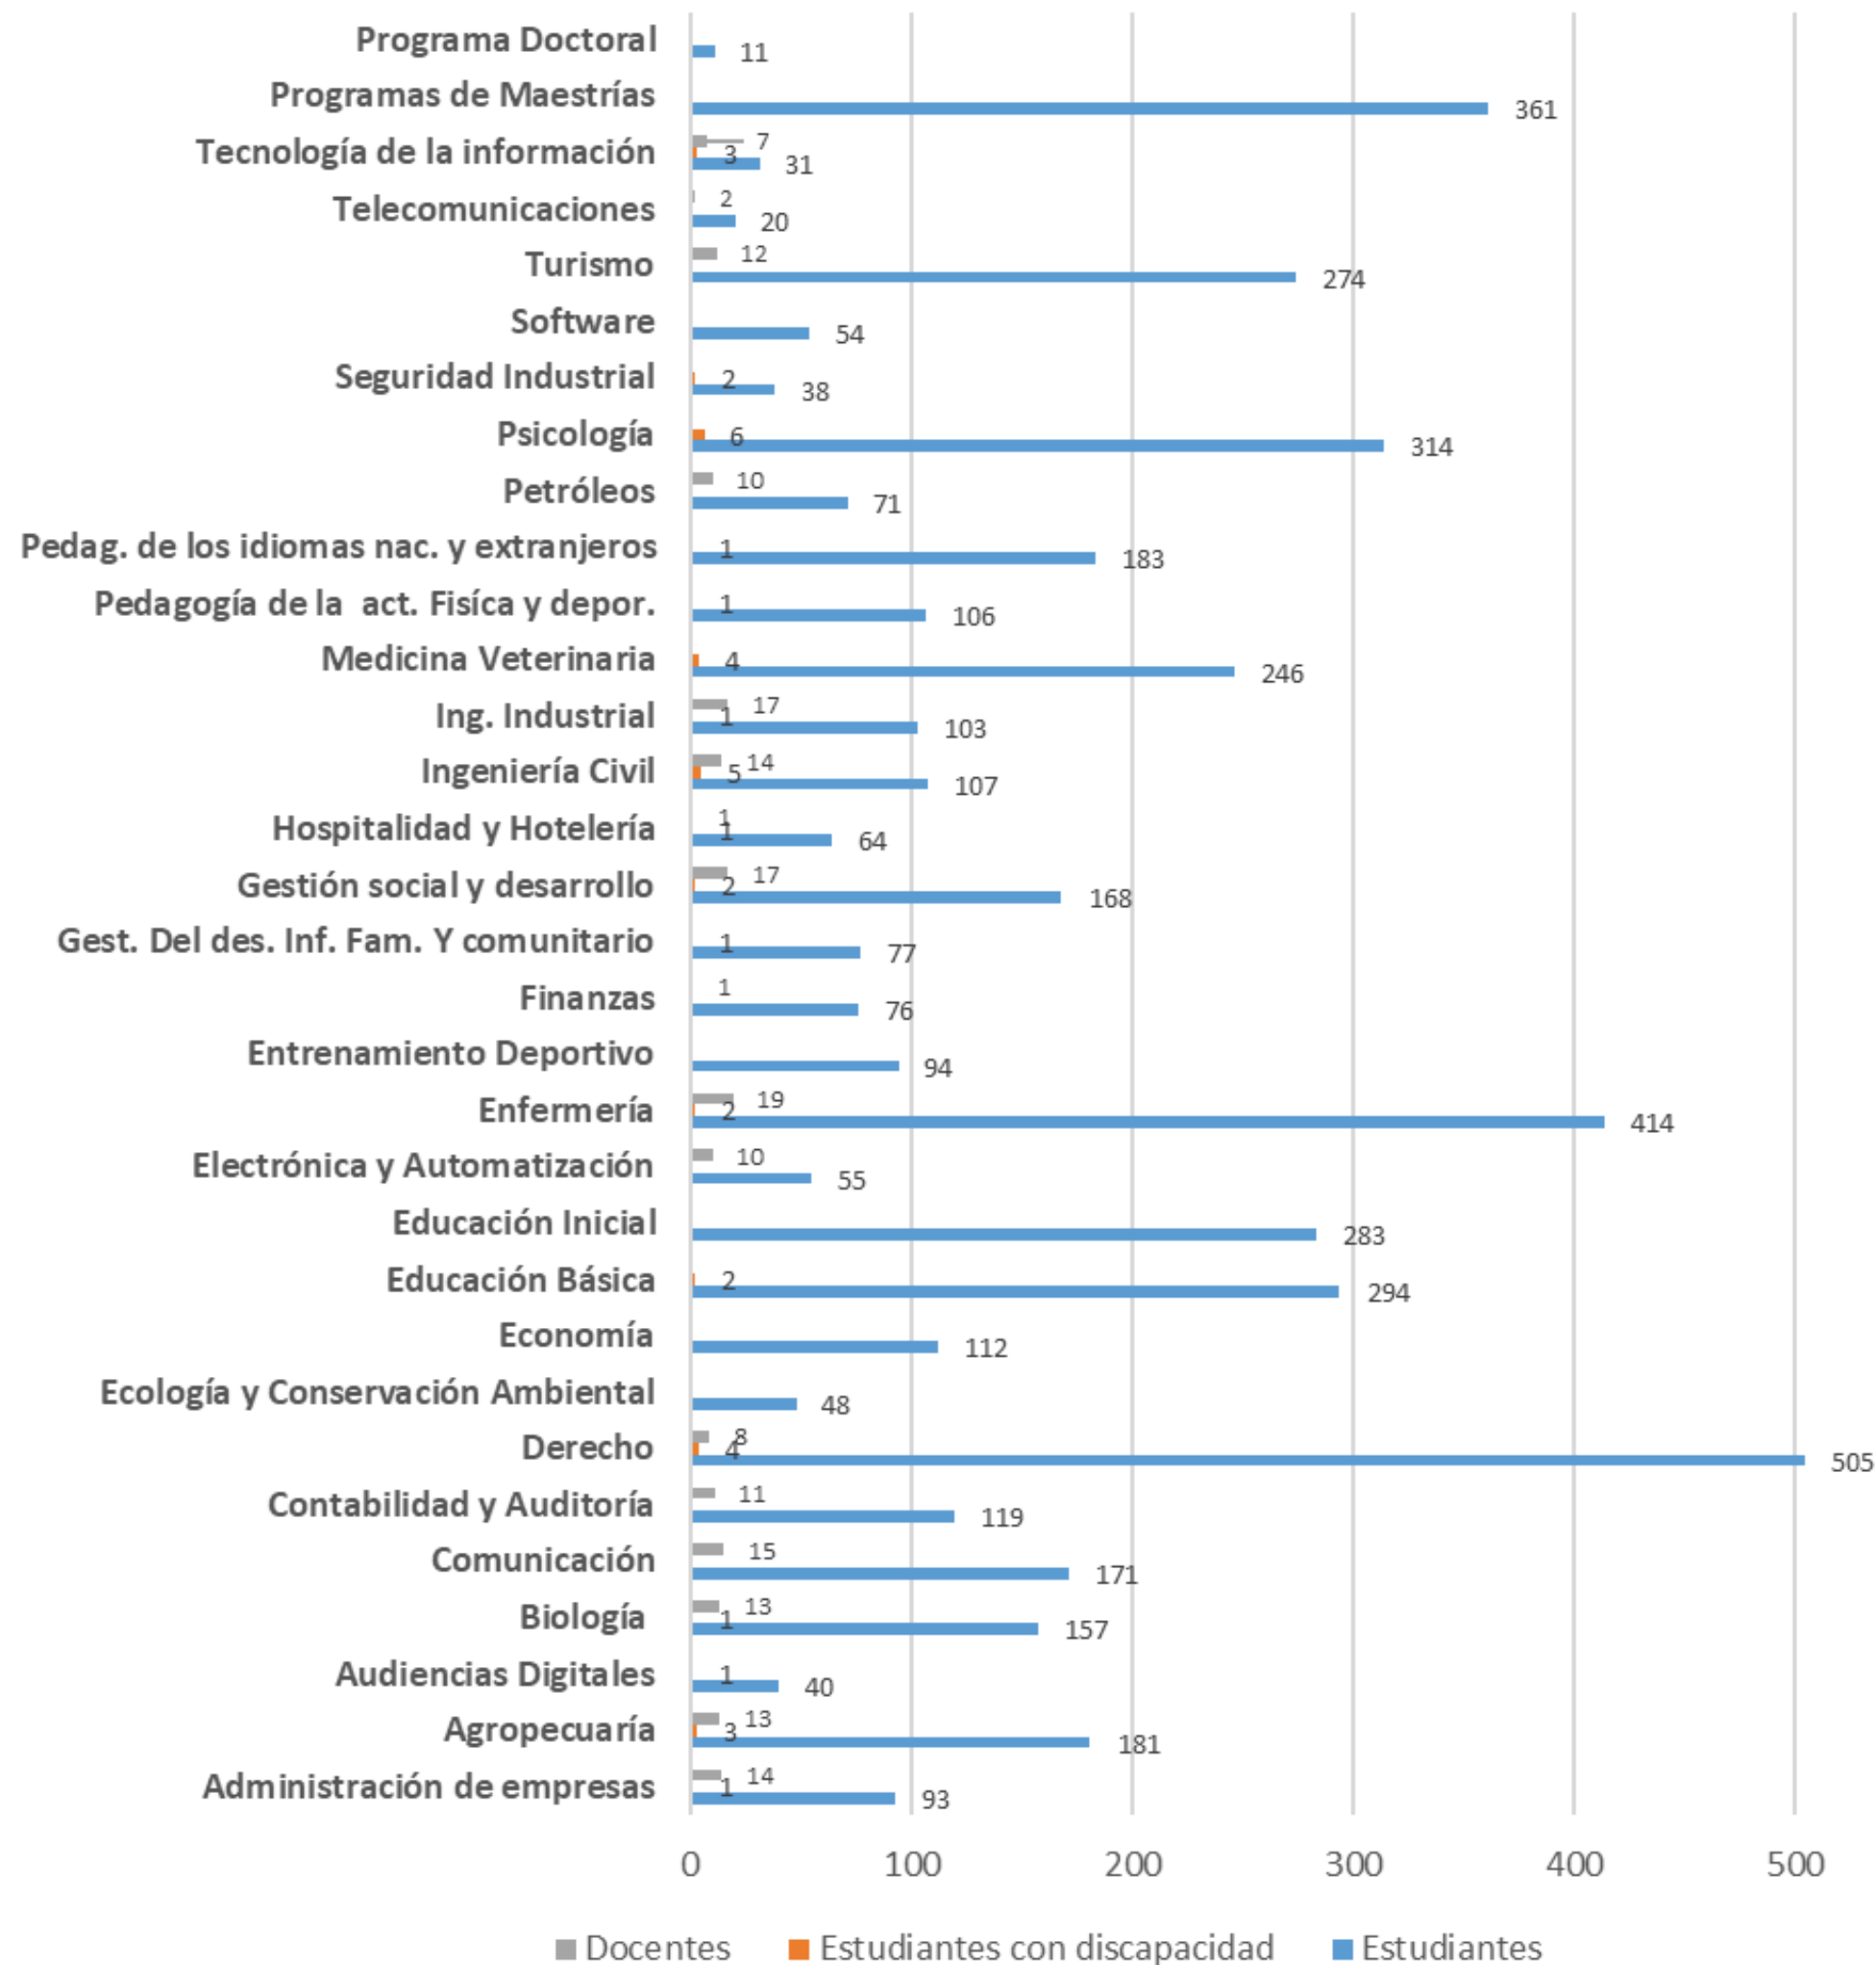

# Búsquedas efectuadas mediante el Metabuscador

Año 2024

**70.592**  
búsquedas

# Accesos a bases de datos según carreras y tipos de usuarios

Año  
2024

PROXY

# Accesos a bases de datos según Programas de Maestría y tipos de usuarios

Año 2024

PROXY