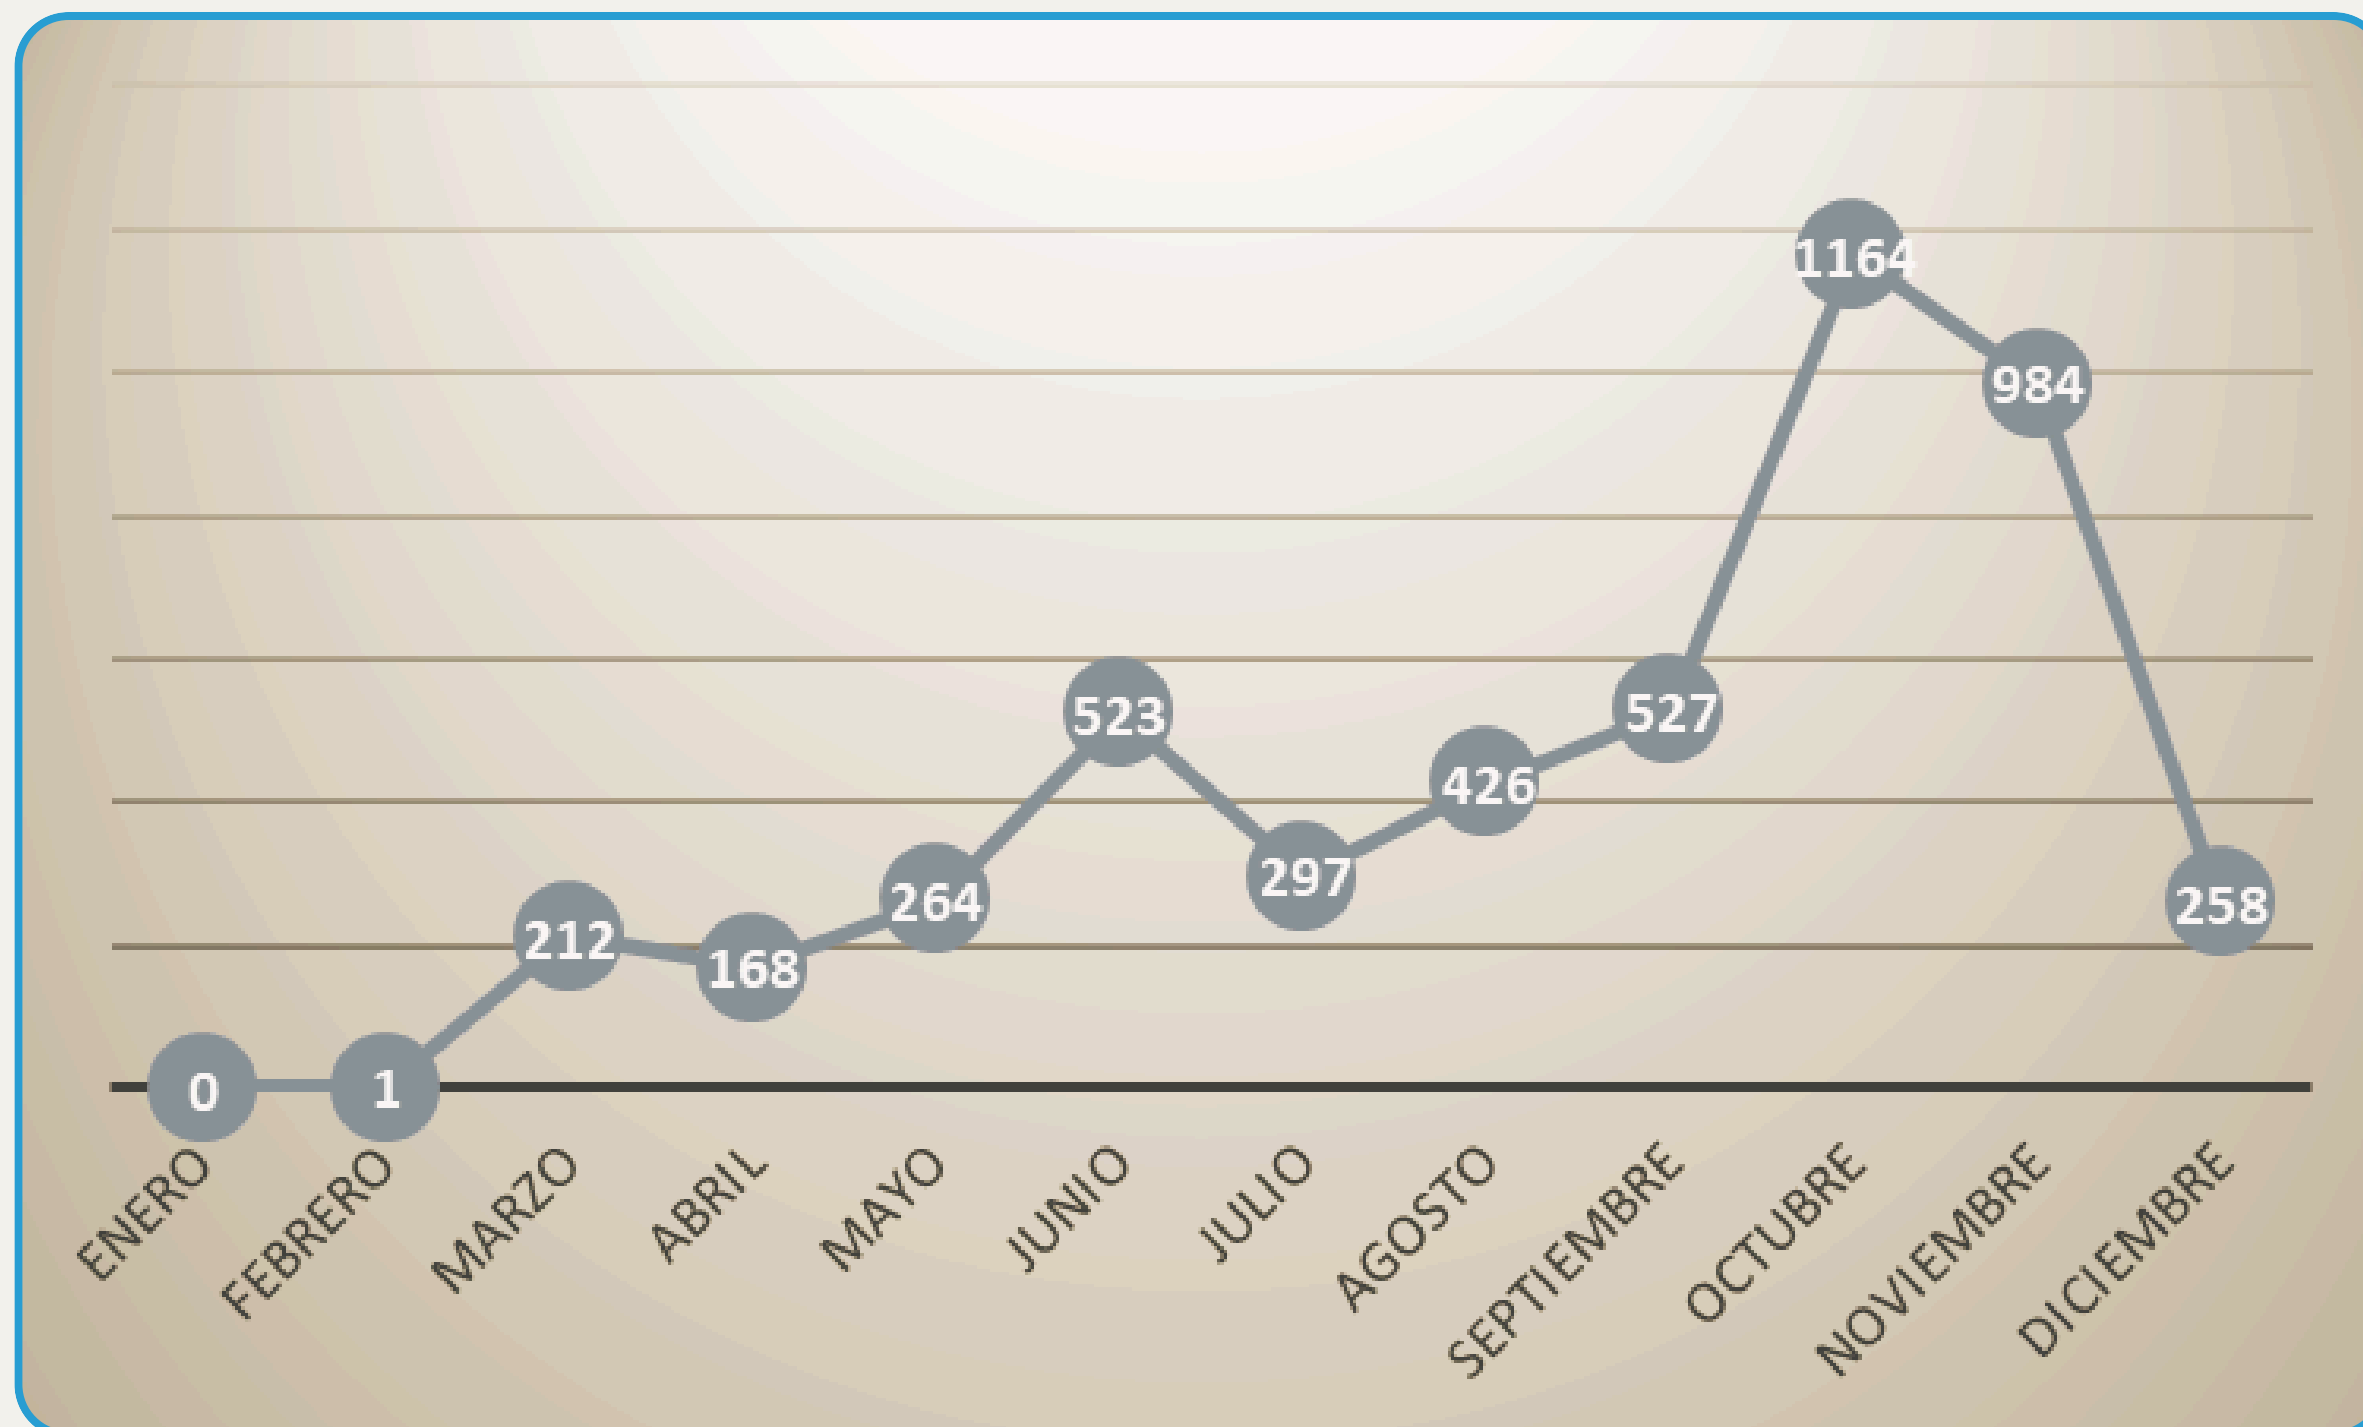

# Atención a solicitudes por mensajería

Año 2024

**WhatsApp**

Estudiantes

• 1

Docentes

• 17

# Teleasistencia 2024

616 usuarios

**Año 2024**

Repositorio Digital Institucional

**Publicación de trabajos de titulación y artículos de revistas Institucionales**

**1.805 documentos**

## Uso de computadores 2024

Salas de Navegación Virtual

**4.824**  
usuarios

# ACCESOS A SALA DE ESTUDIO GRUPAL 2024

5.923 usuarios