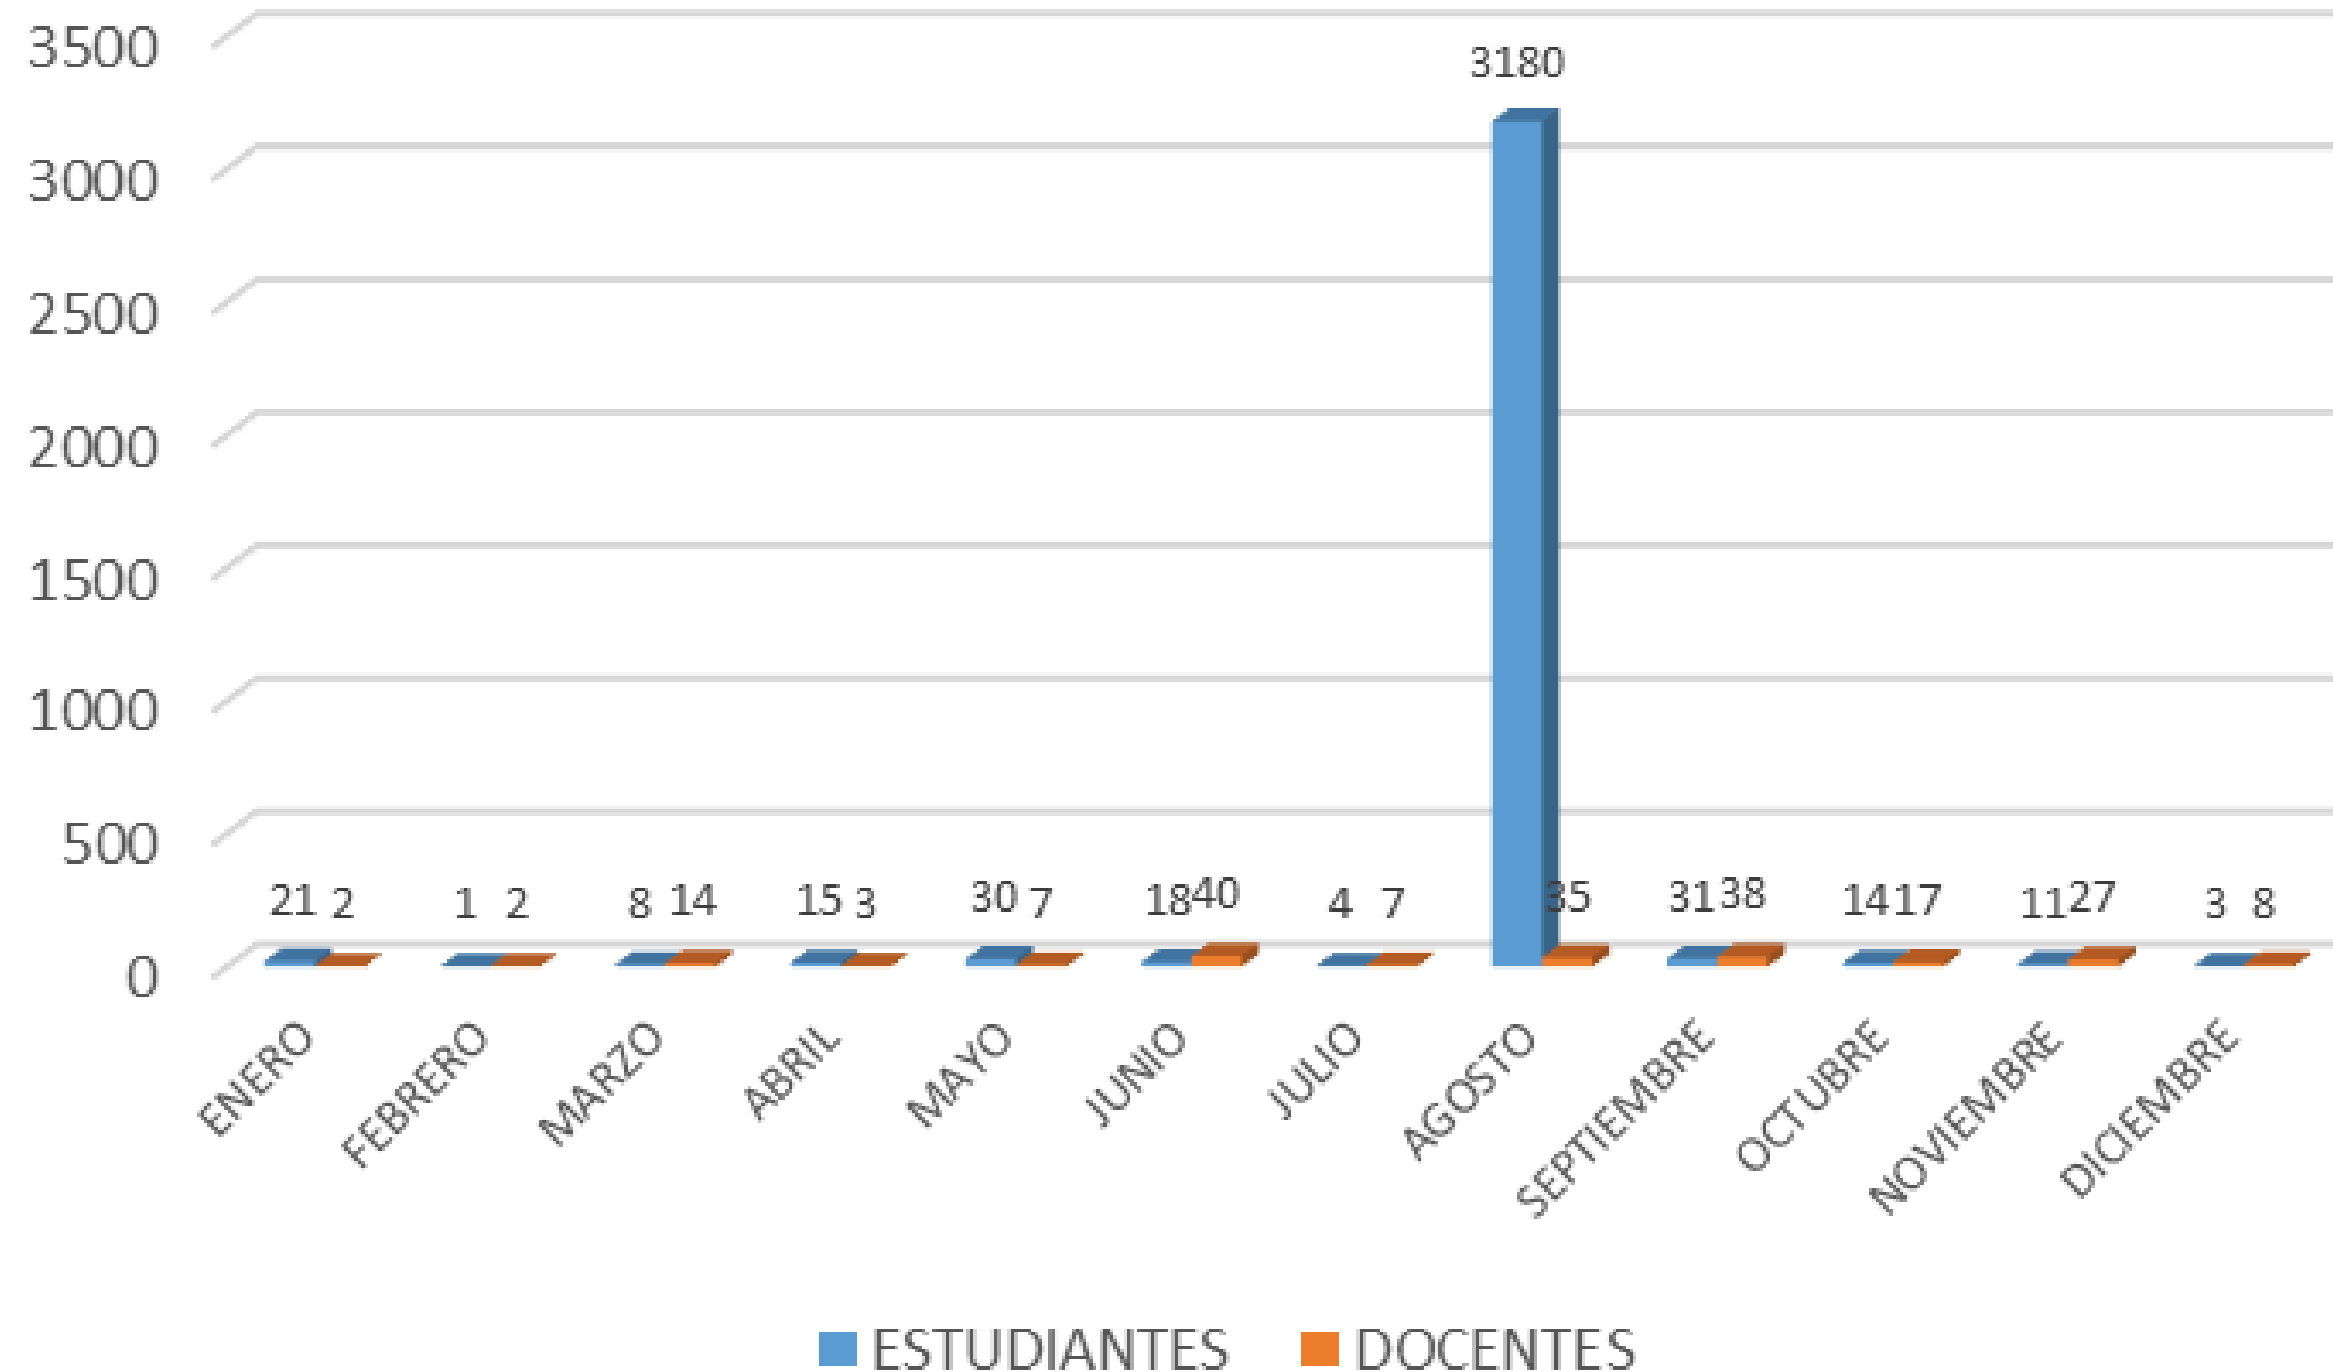

# SOCIALIZACIÓN DE BASES DE DATOS Y SERVICIOS DE BIBLIOTECA 2024

4.859 Estudiantes

41 estudiantes con discapacidad

184 docentes

**5.092**  
usuarios

# Atención a solicitudes vía correo electrónico

Año 2024

Estudiantes

- 3.336

Docentes

- 200

# Atención a solicitudes por mensajería

Año 2024

**WhatsApp**

Estudiantes

• 1

Docentes

• 17

## Uso de computadores 2024

Salas de Navegación Virtual

**4.824**  
usuarios