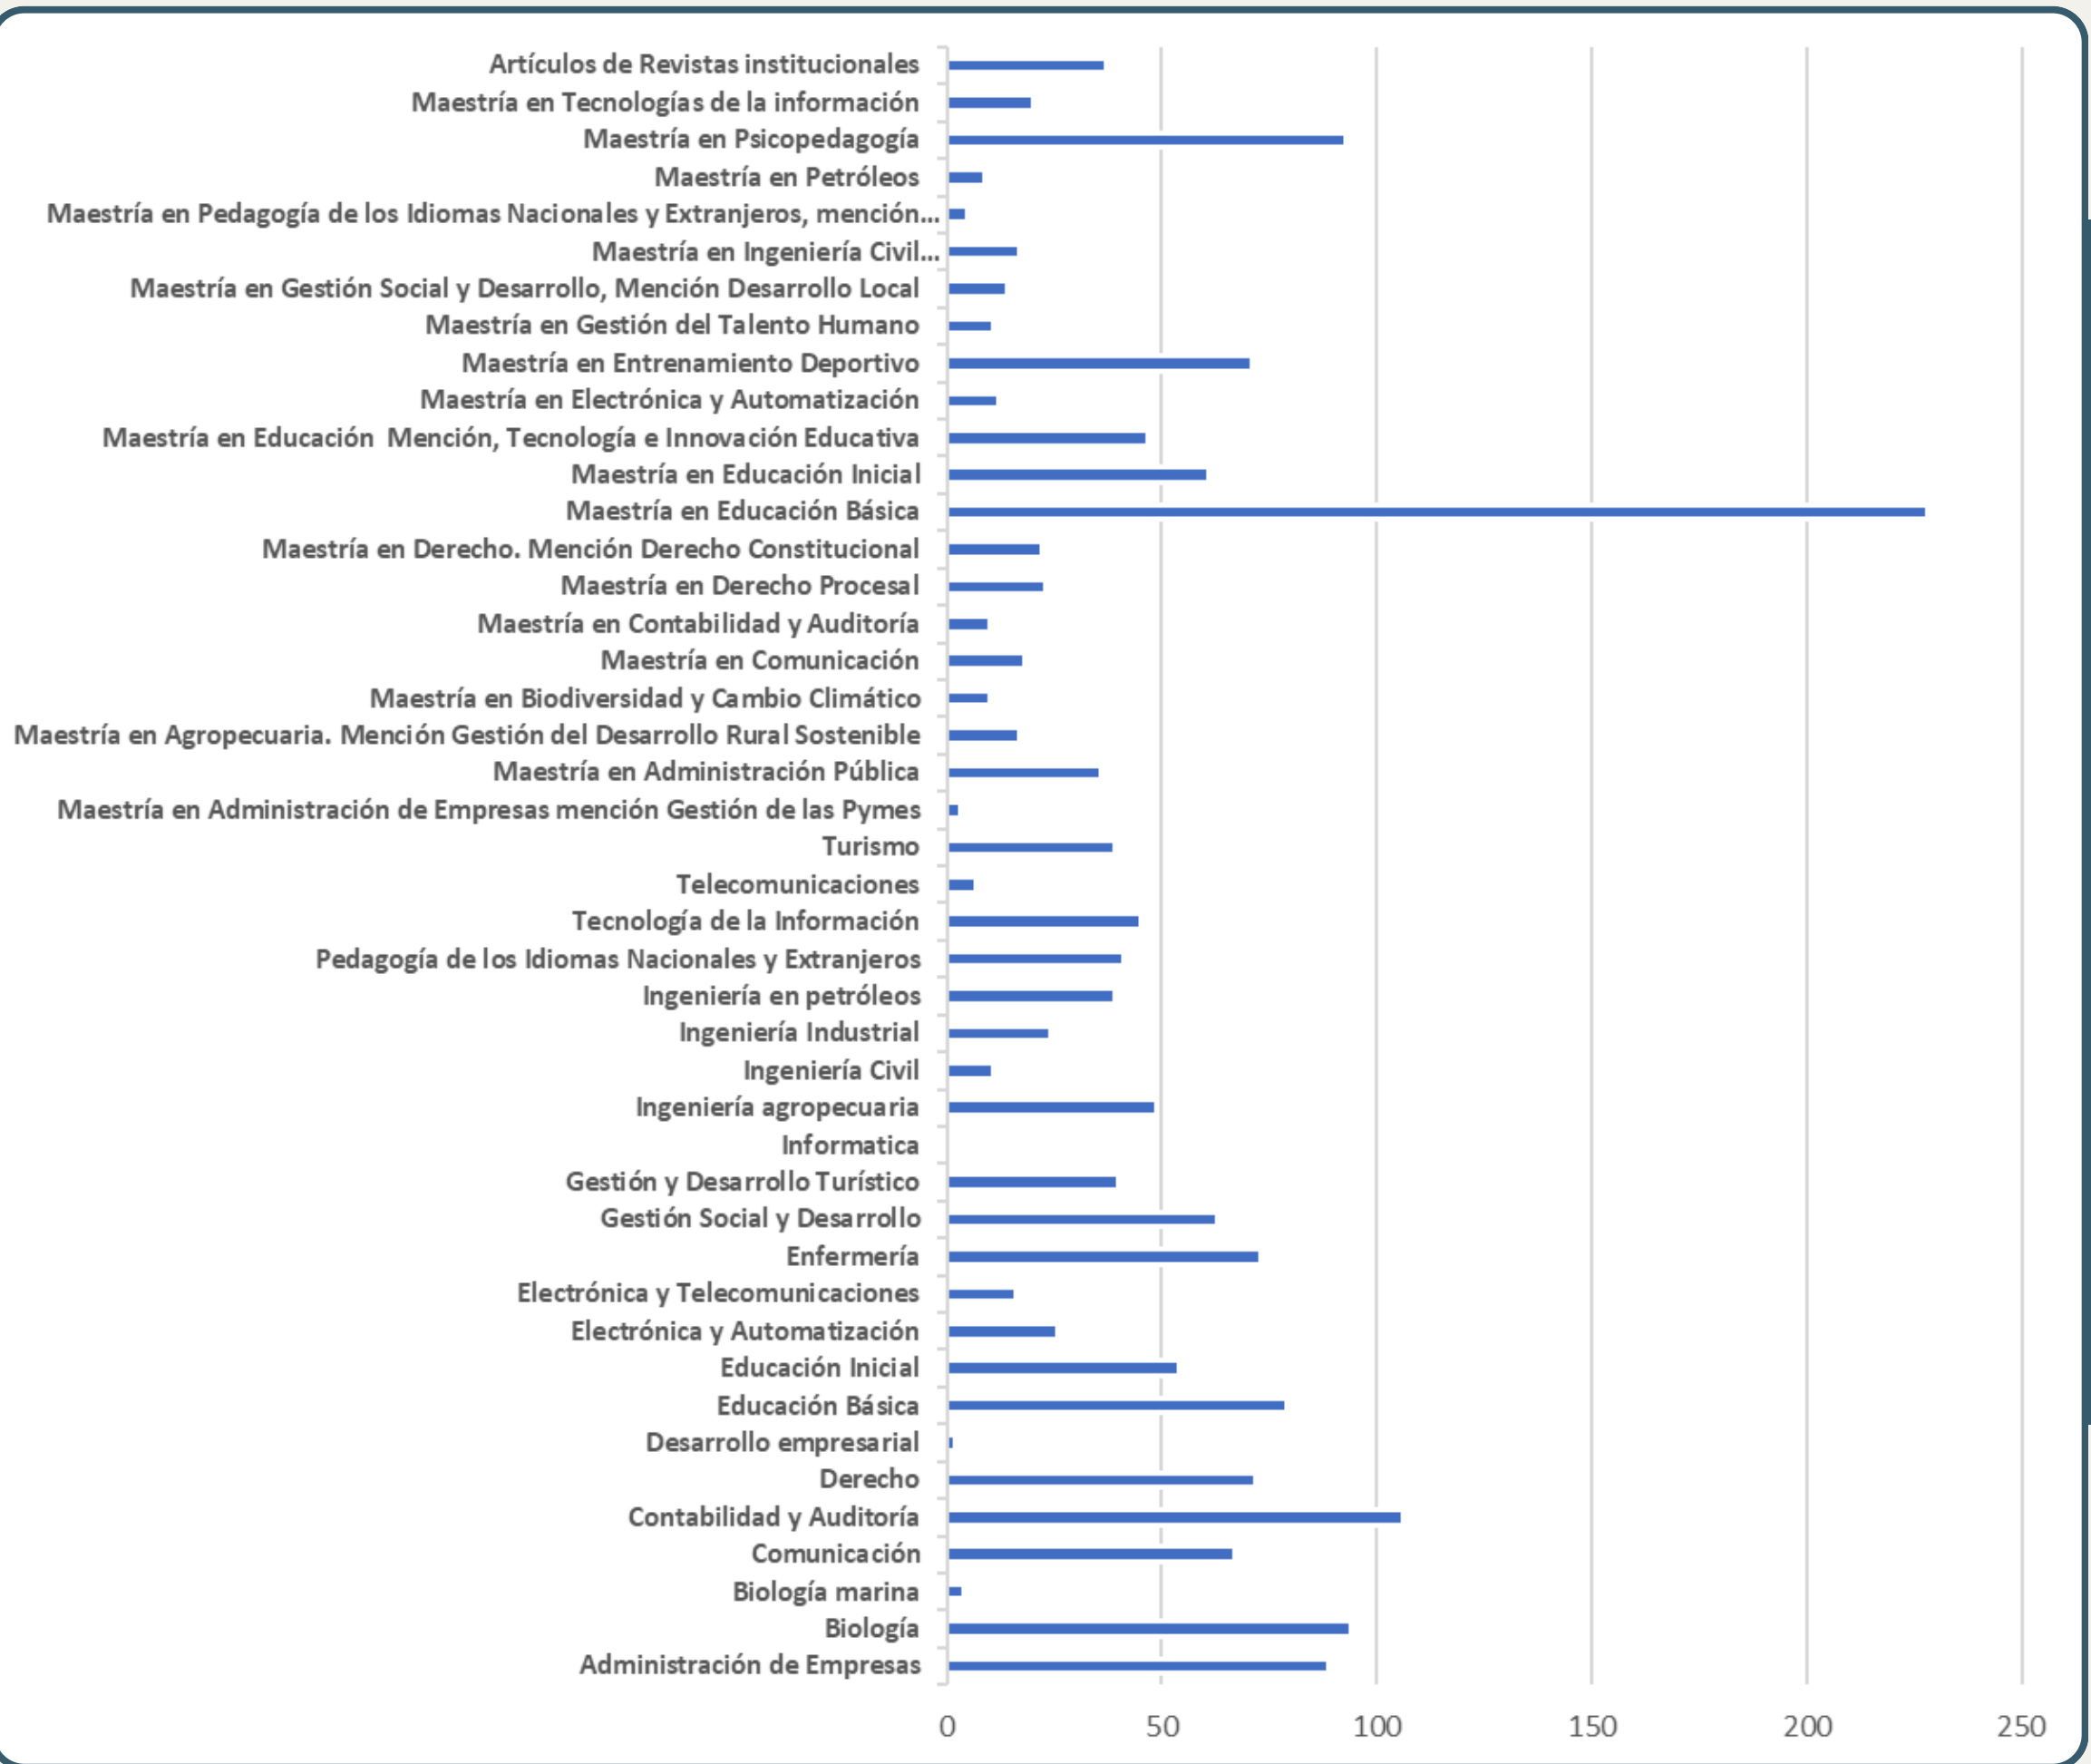

Año 2024

Repositorio Digital Institucional

Publicación de trabajos de titulación y artículos de revistas Institucionales

1.805 documentos