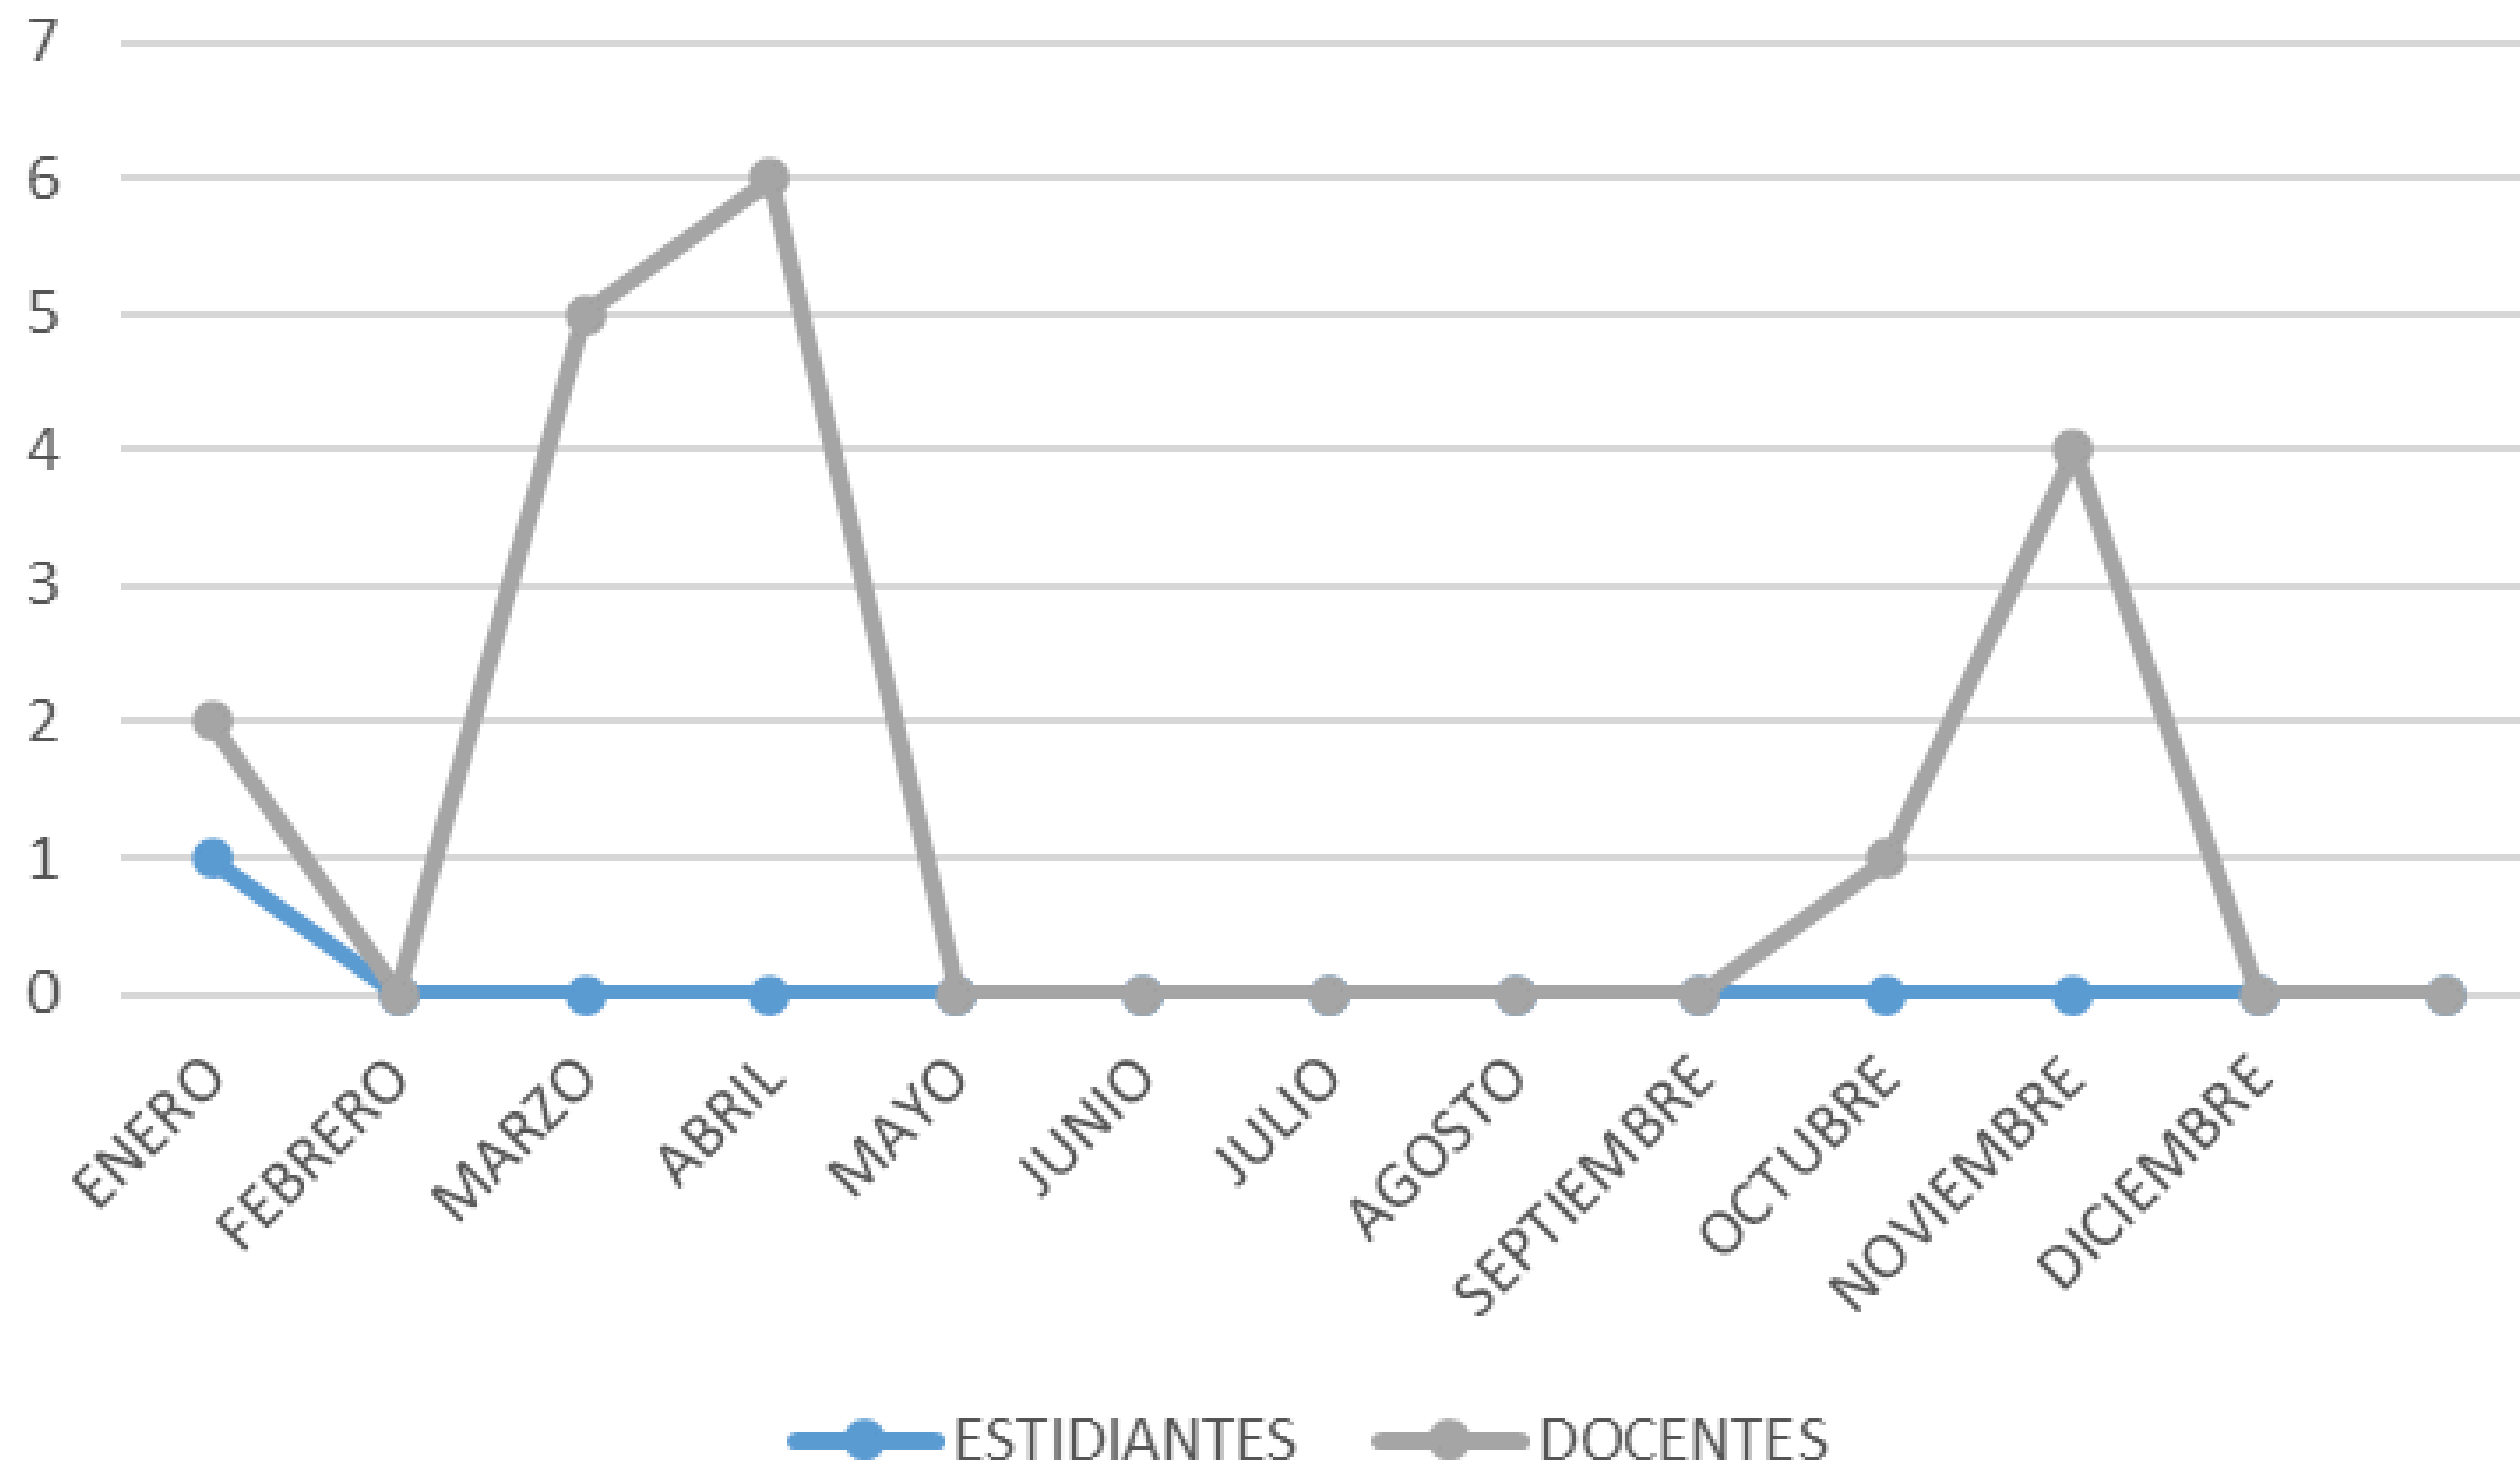

# SOCIALIZACIÓN DE BASES DE DATOS Y SERVICIOS DE BIBLIOTECA 2024

4.859 Estudiantes

41 estudiantes con discapacidad

184 docentes

**5.092**  
usuarios

# Atención a solicitudes vía correo electrónico

Año 2024

Estudiantes

- 3.336

Docentes

- 200

# Atención a solicitudes por mensajería

Año 2024

**WhatsApp**

Estudiantes

• 1

Docentes

• 17

## Uso de computadores 2024

Salas de Navegación Virtual

**4.824**  
usuarios