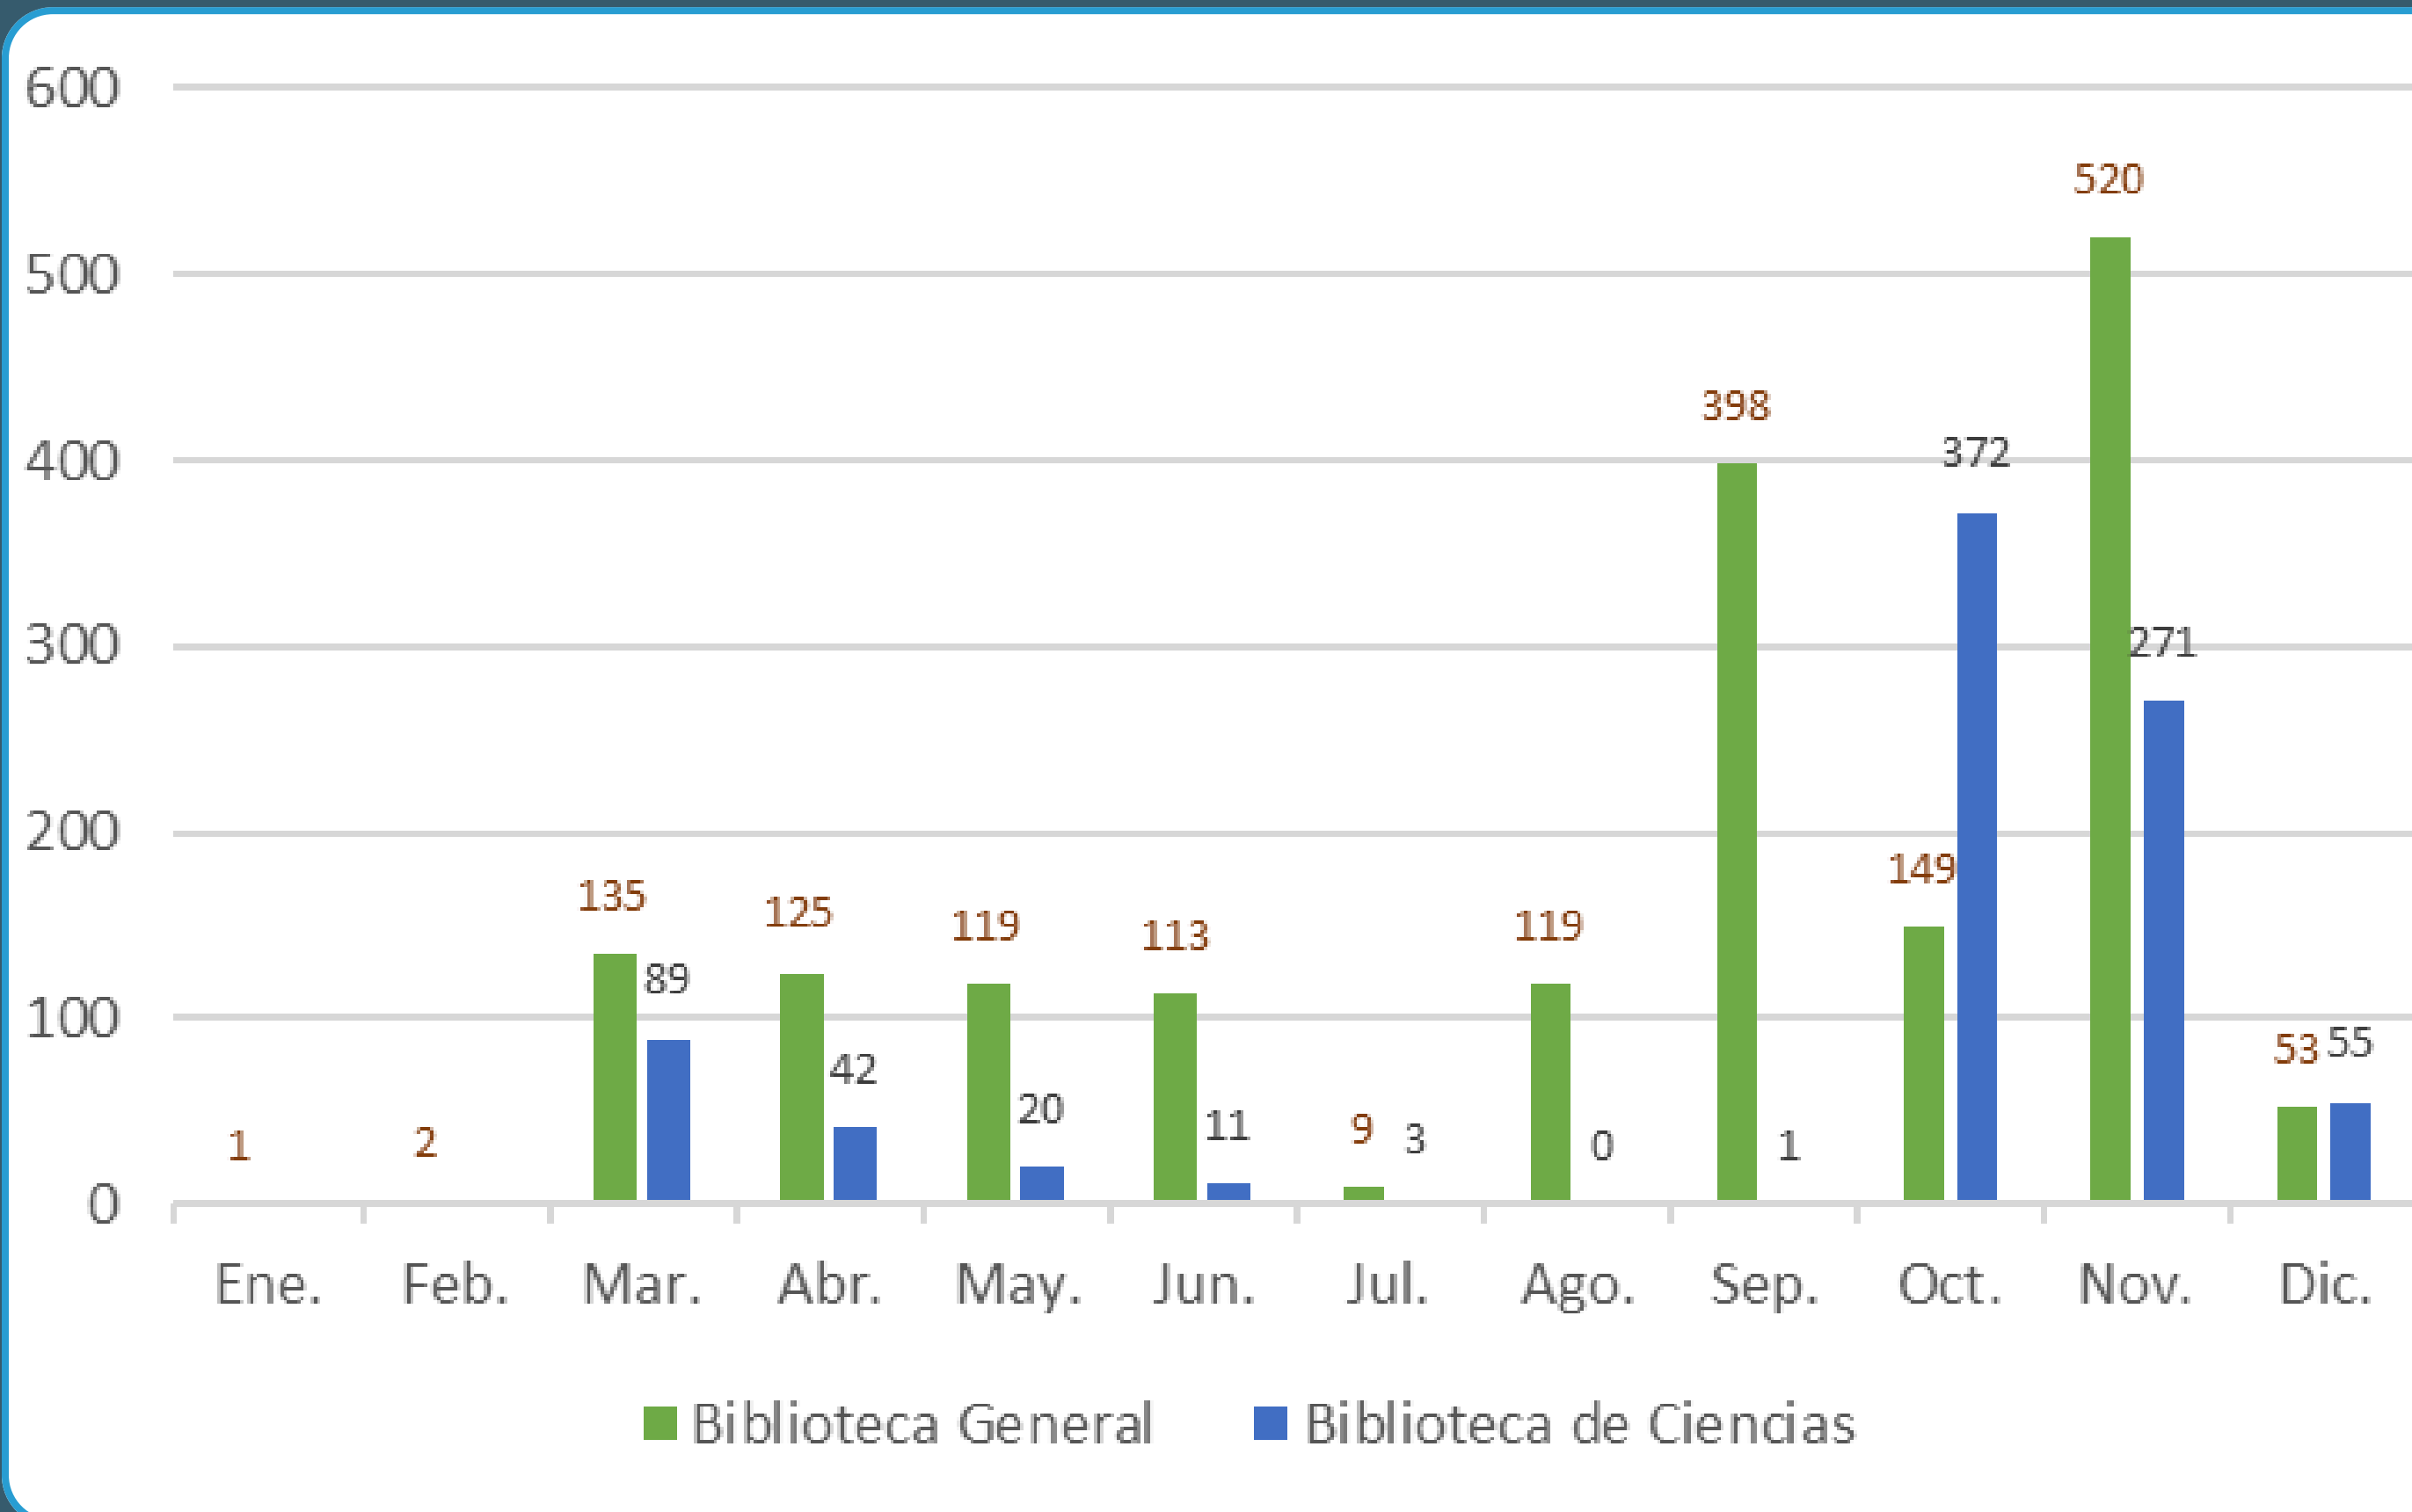

Préstamos de bibliografía física por bibliotecas

Año 2024

Biblioteca General

• 1.743

Biblioteca de Ciencias

• 864