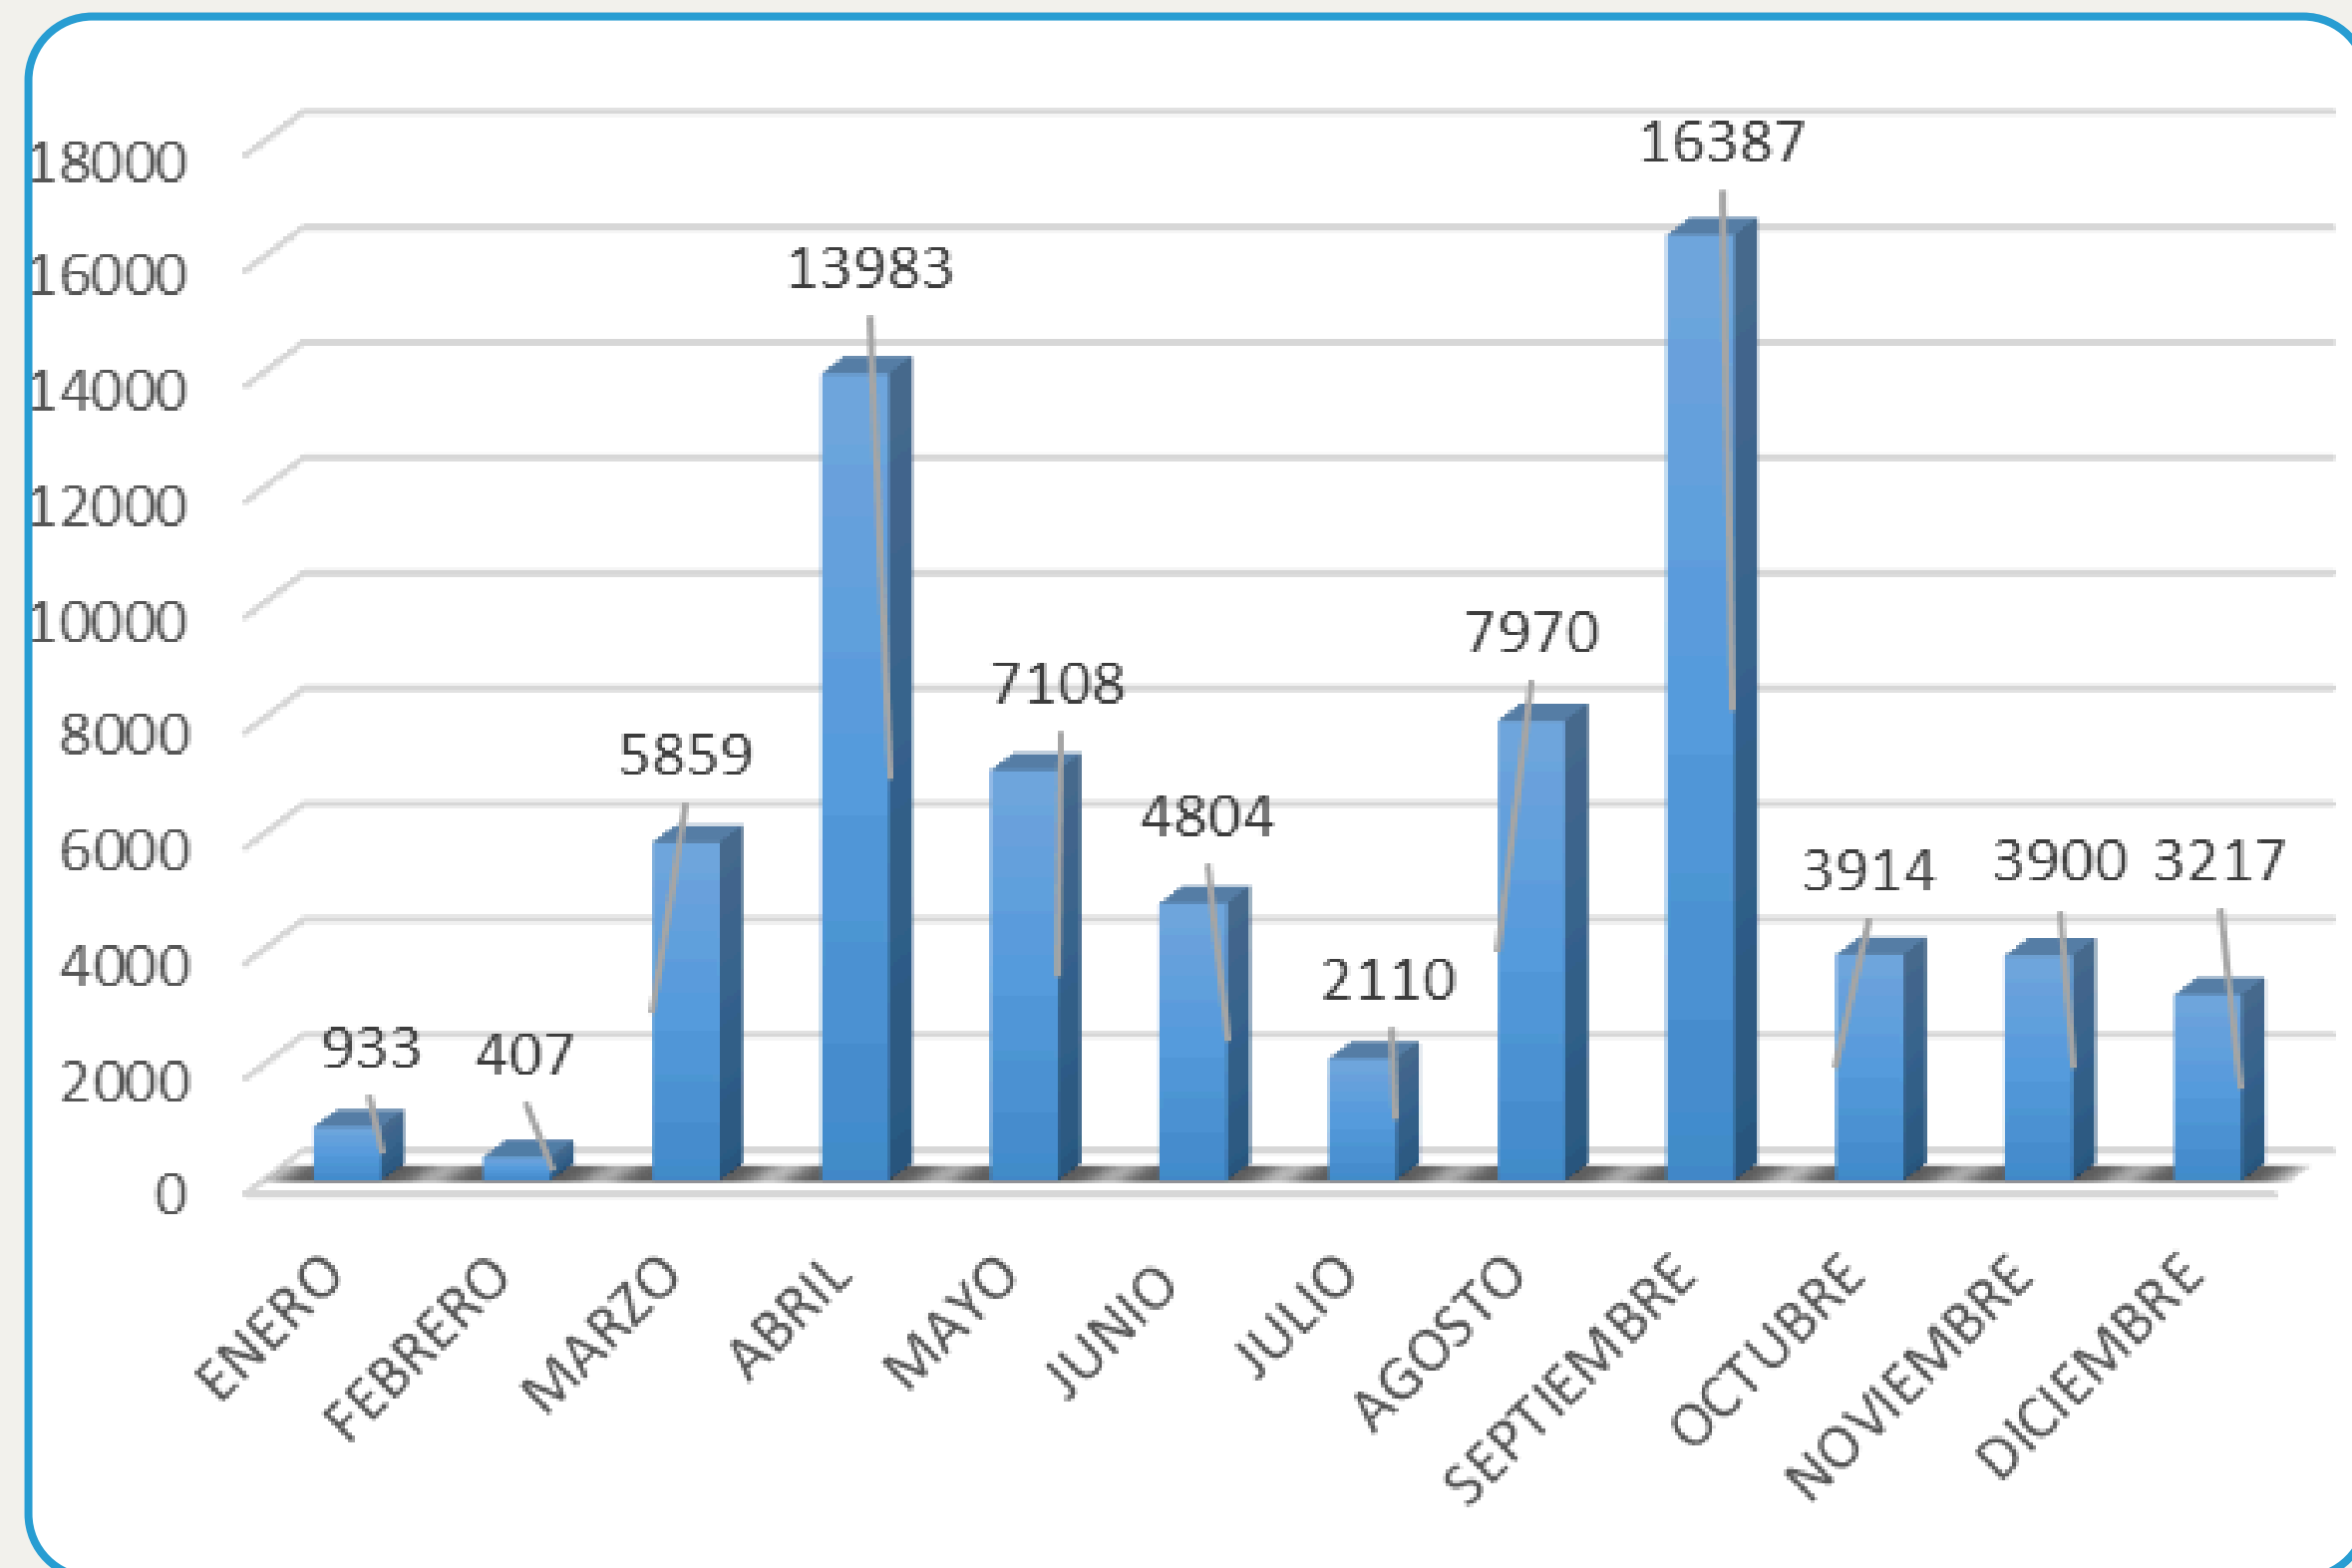

# Catálogo digital bibliotecas UPSE

Año 2024

Google Analytics

22.000 usuarios activos

# Búsquedas efectuadas mediante el Metabuscador

Año 2024

**70.592**  
búsquedas

# Accesos a bases de datos 2024

Accesos  
• 3'875.810

PROXY