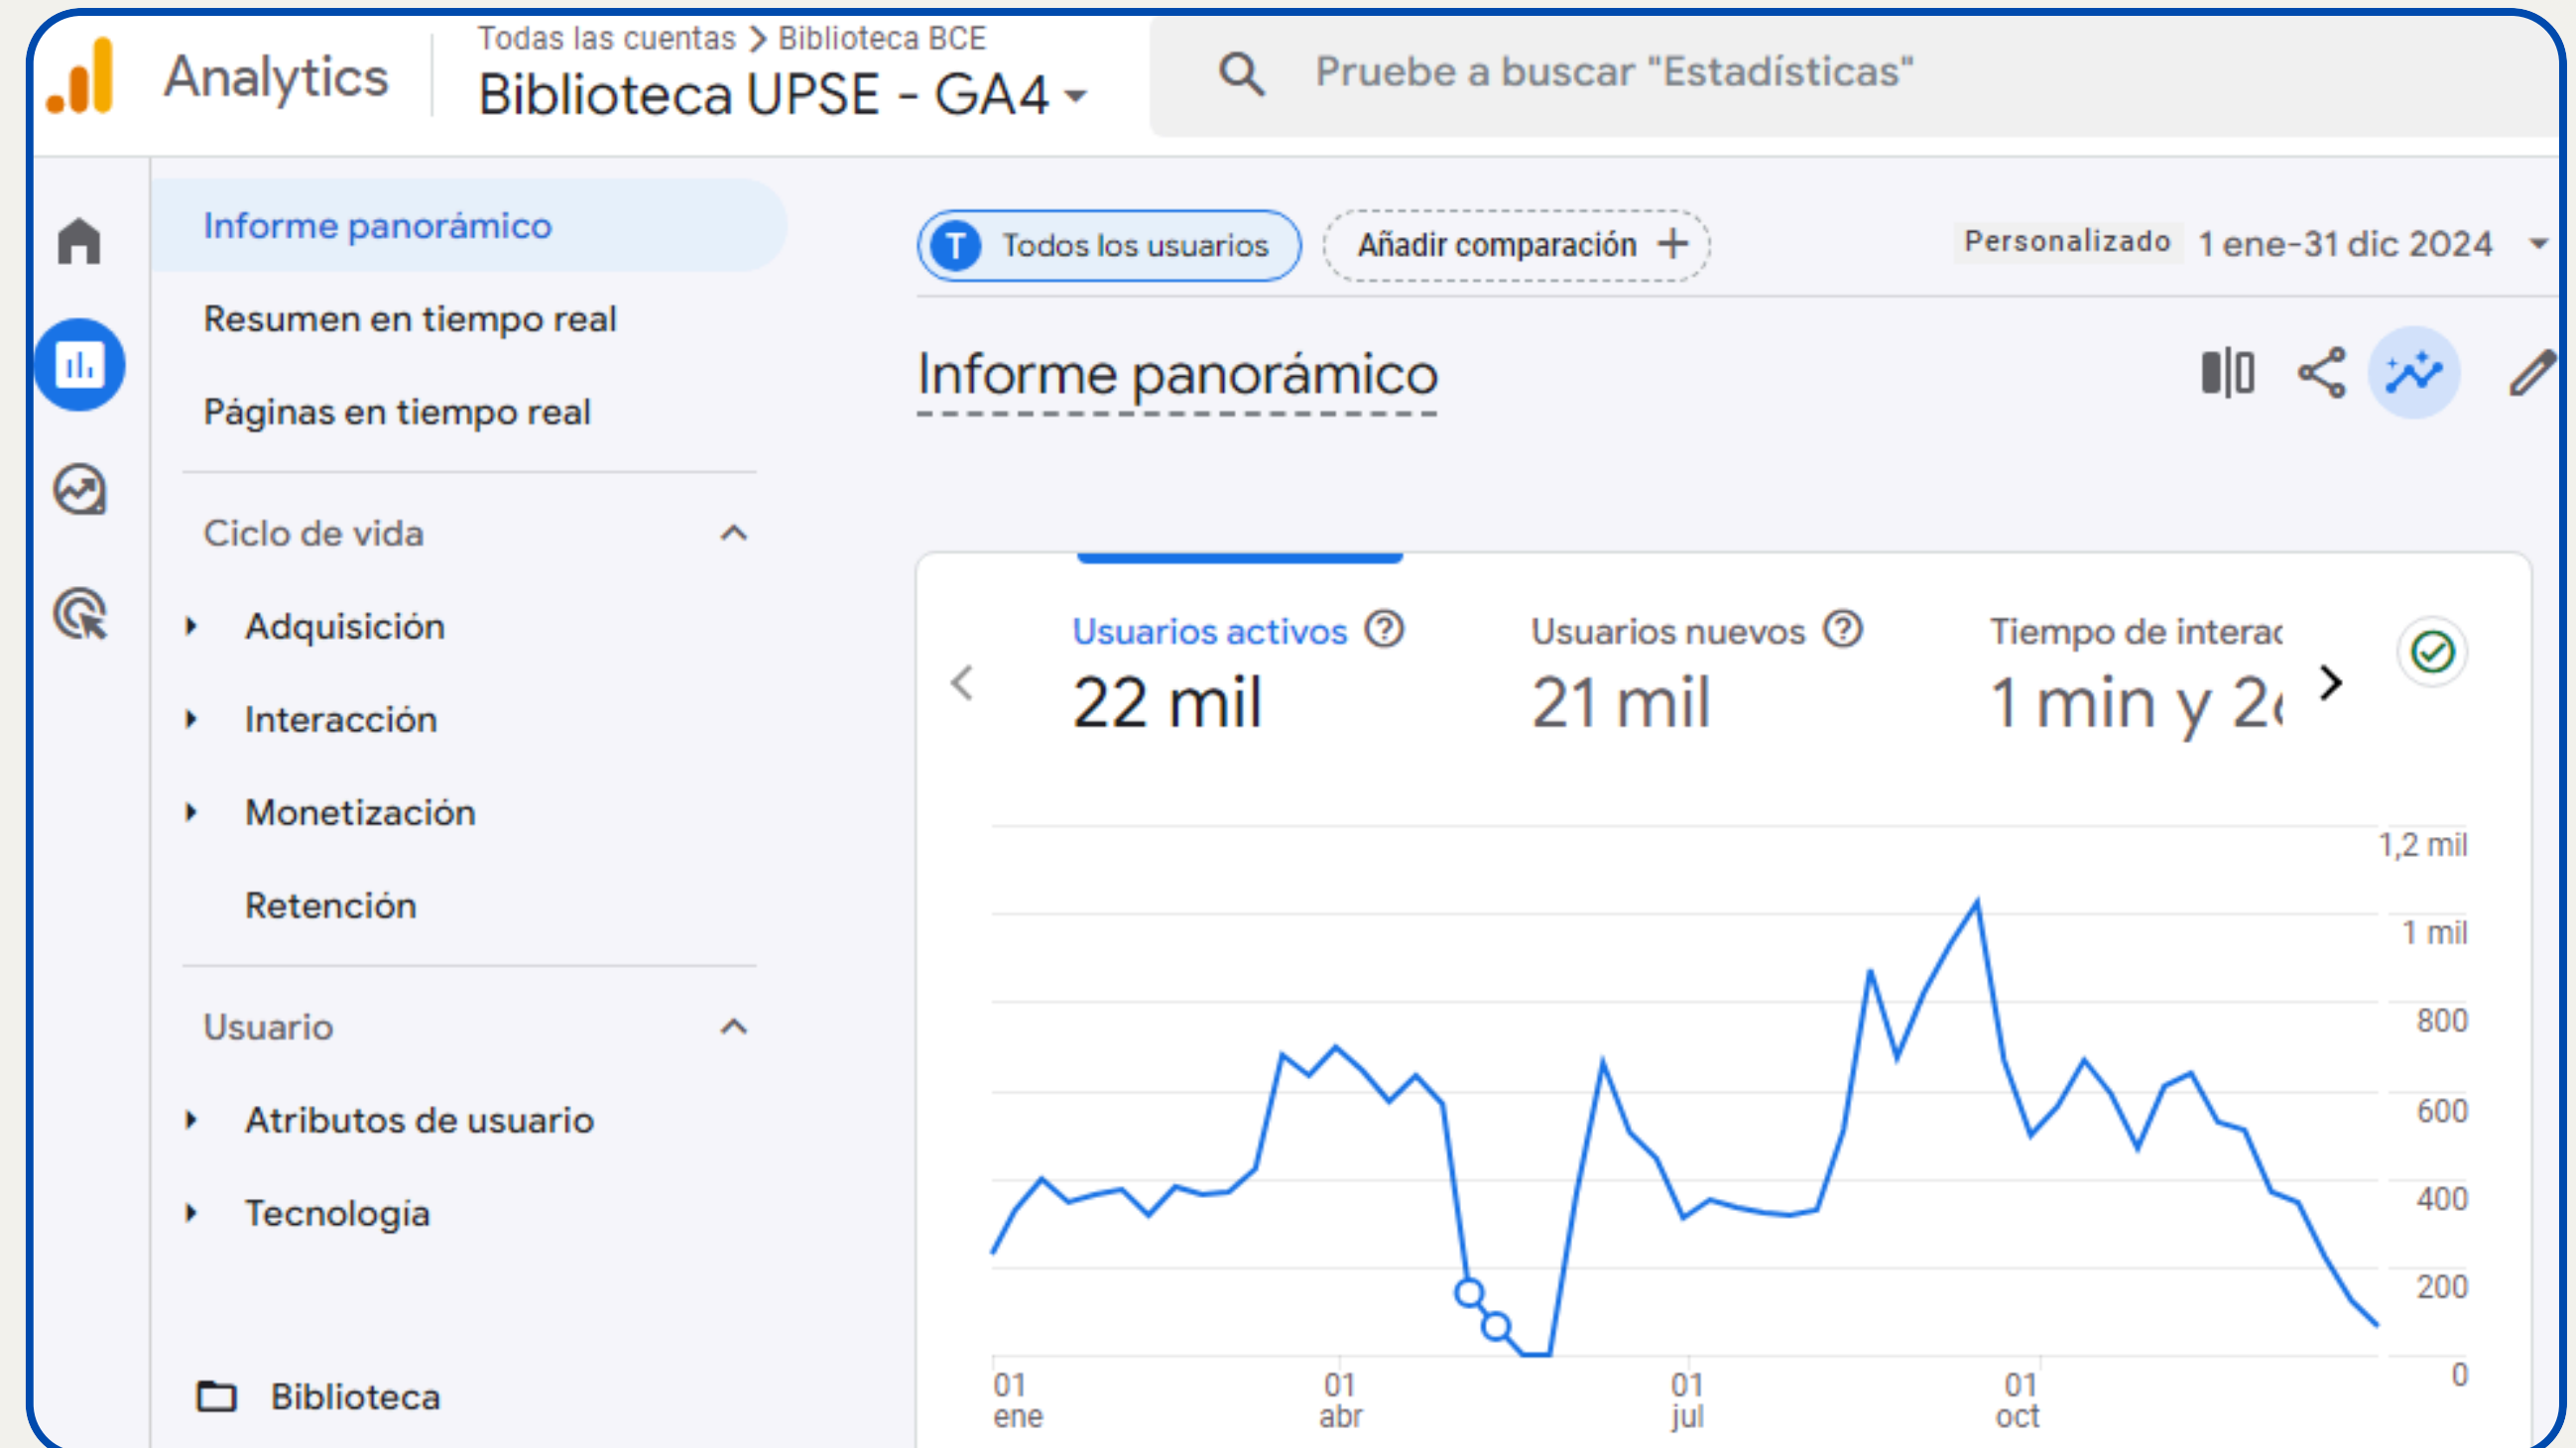

# Préstamo de libros a domicilio

Año 2024

102  
préstamos

# Catálogo digital bibliotecas UPSE

Año 2024

Google Analytics

22.000 usuarios activos

# Búsquedas efectuadas mediante el Metabuscador

Año 2024

**70.592**  
búsquedas