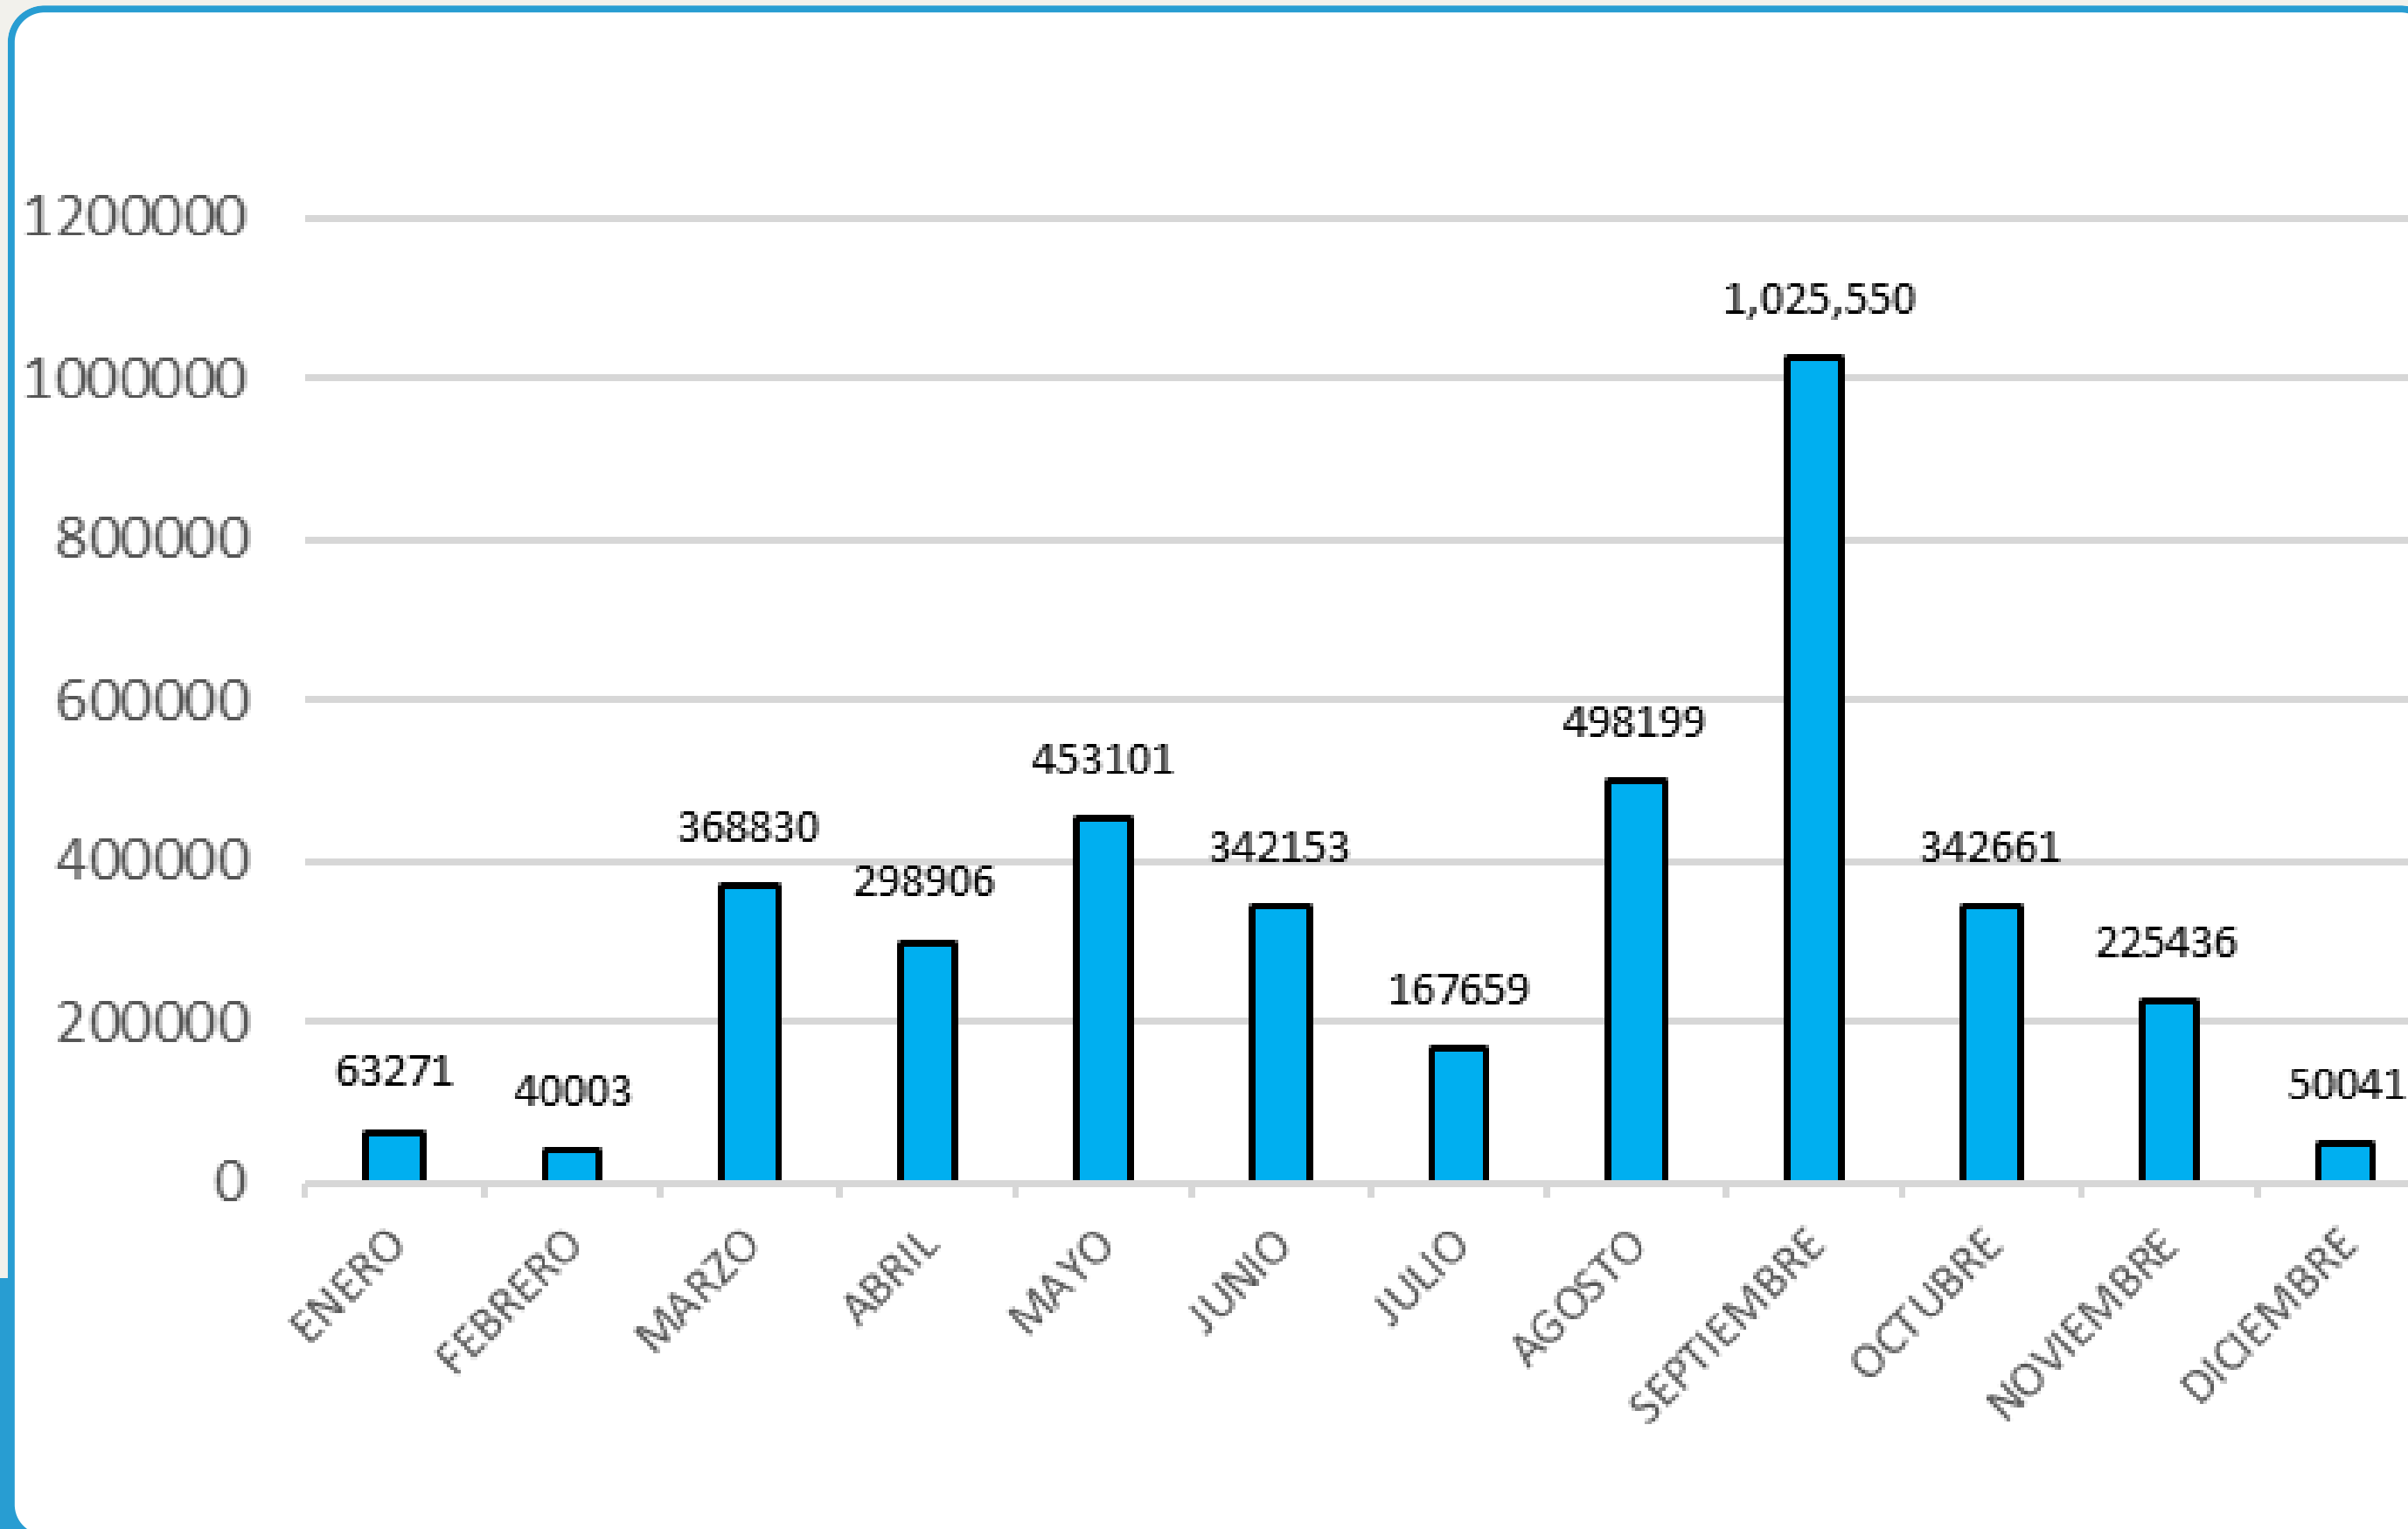

# Búsquedas efectuadas mediante el Metabuscador

Año 2024

**70.592**  
búsquedas

# Accesos a bases de datos 2024

Accesos  
• 3'875.810

PROXY