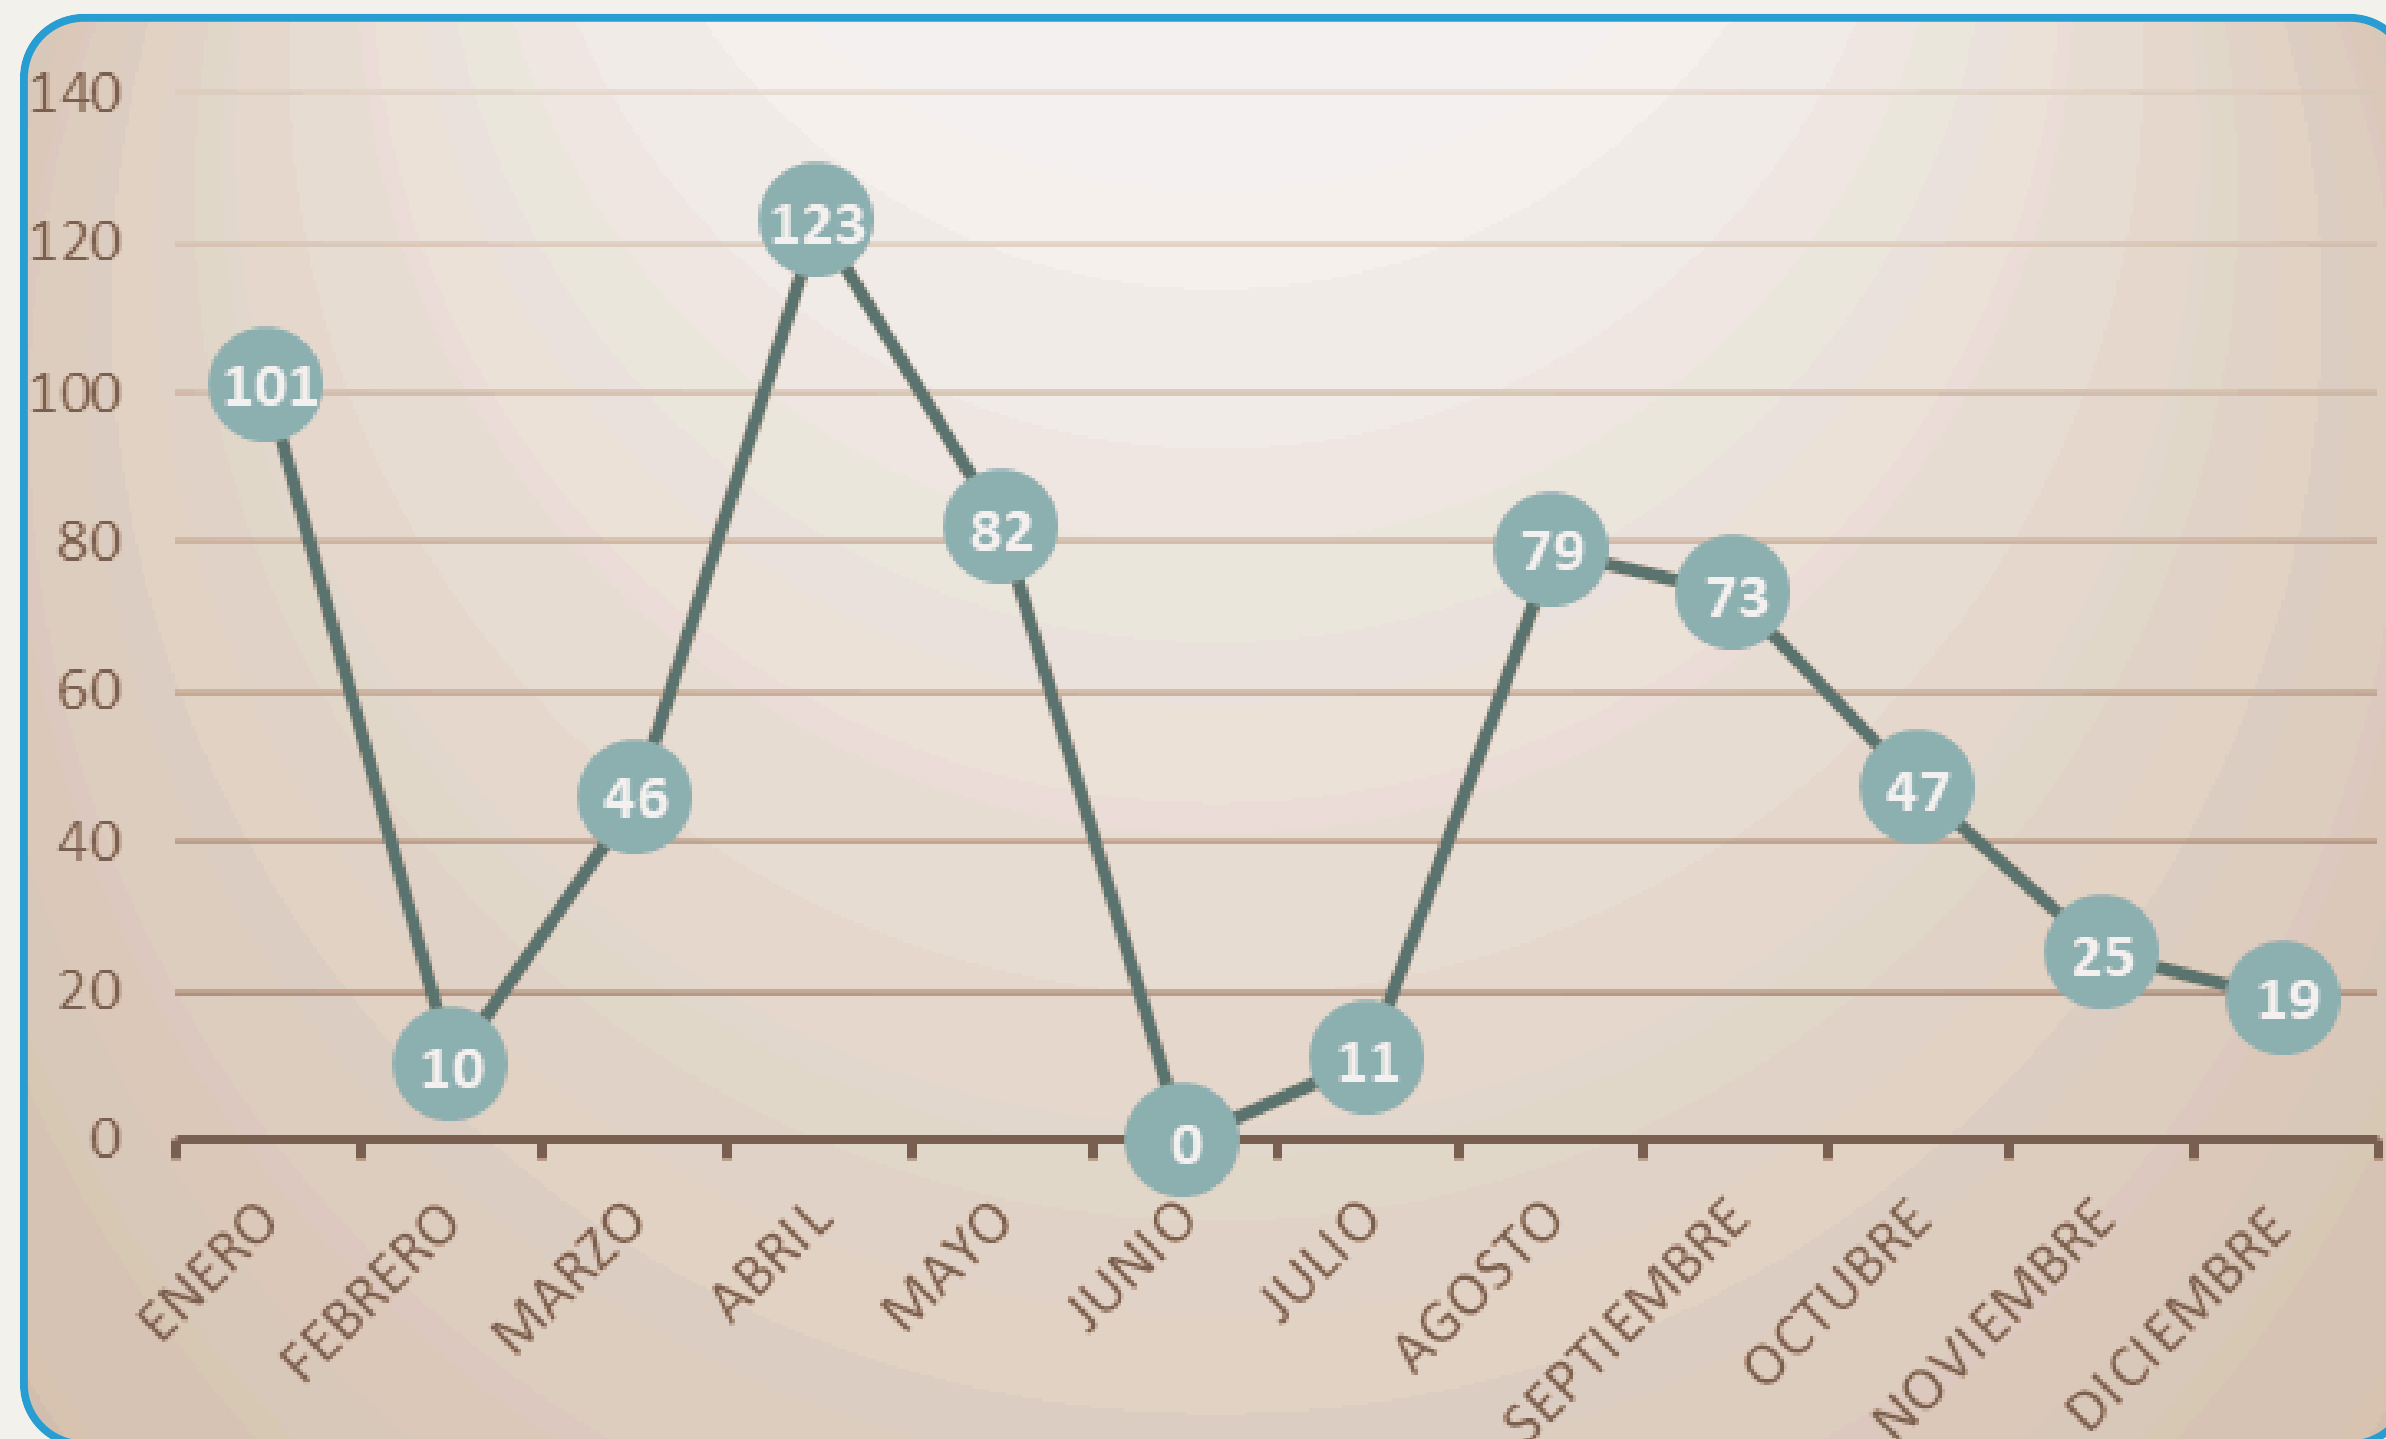

# Atención a solicitudes por mensajería

Año 2024

**WhatsApp**

Estudiantes

• 1

Docentes

• 17

# Teleasistencia 2024

616 usuarios

**Año 2024**

Repositorio Digital Institucional

**Publicación de trabajos de titulación y artículos de revistas Institucionales**

**1.805 documentos**

## Uso de computadores 2024

Salas de Navegación Virtual

**4.824**  
usuarios

# ACCESOS A SALA DE ESTUDIO GRUPAL 2024

5.923 usuarios