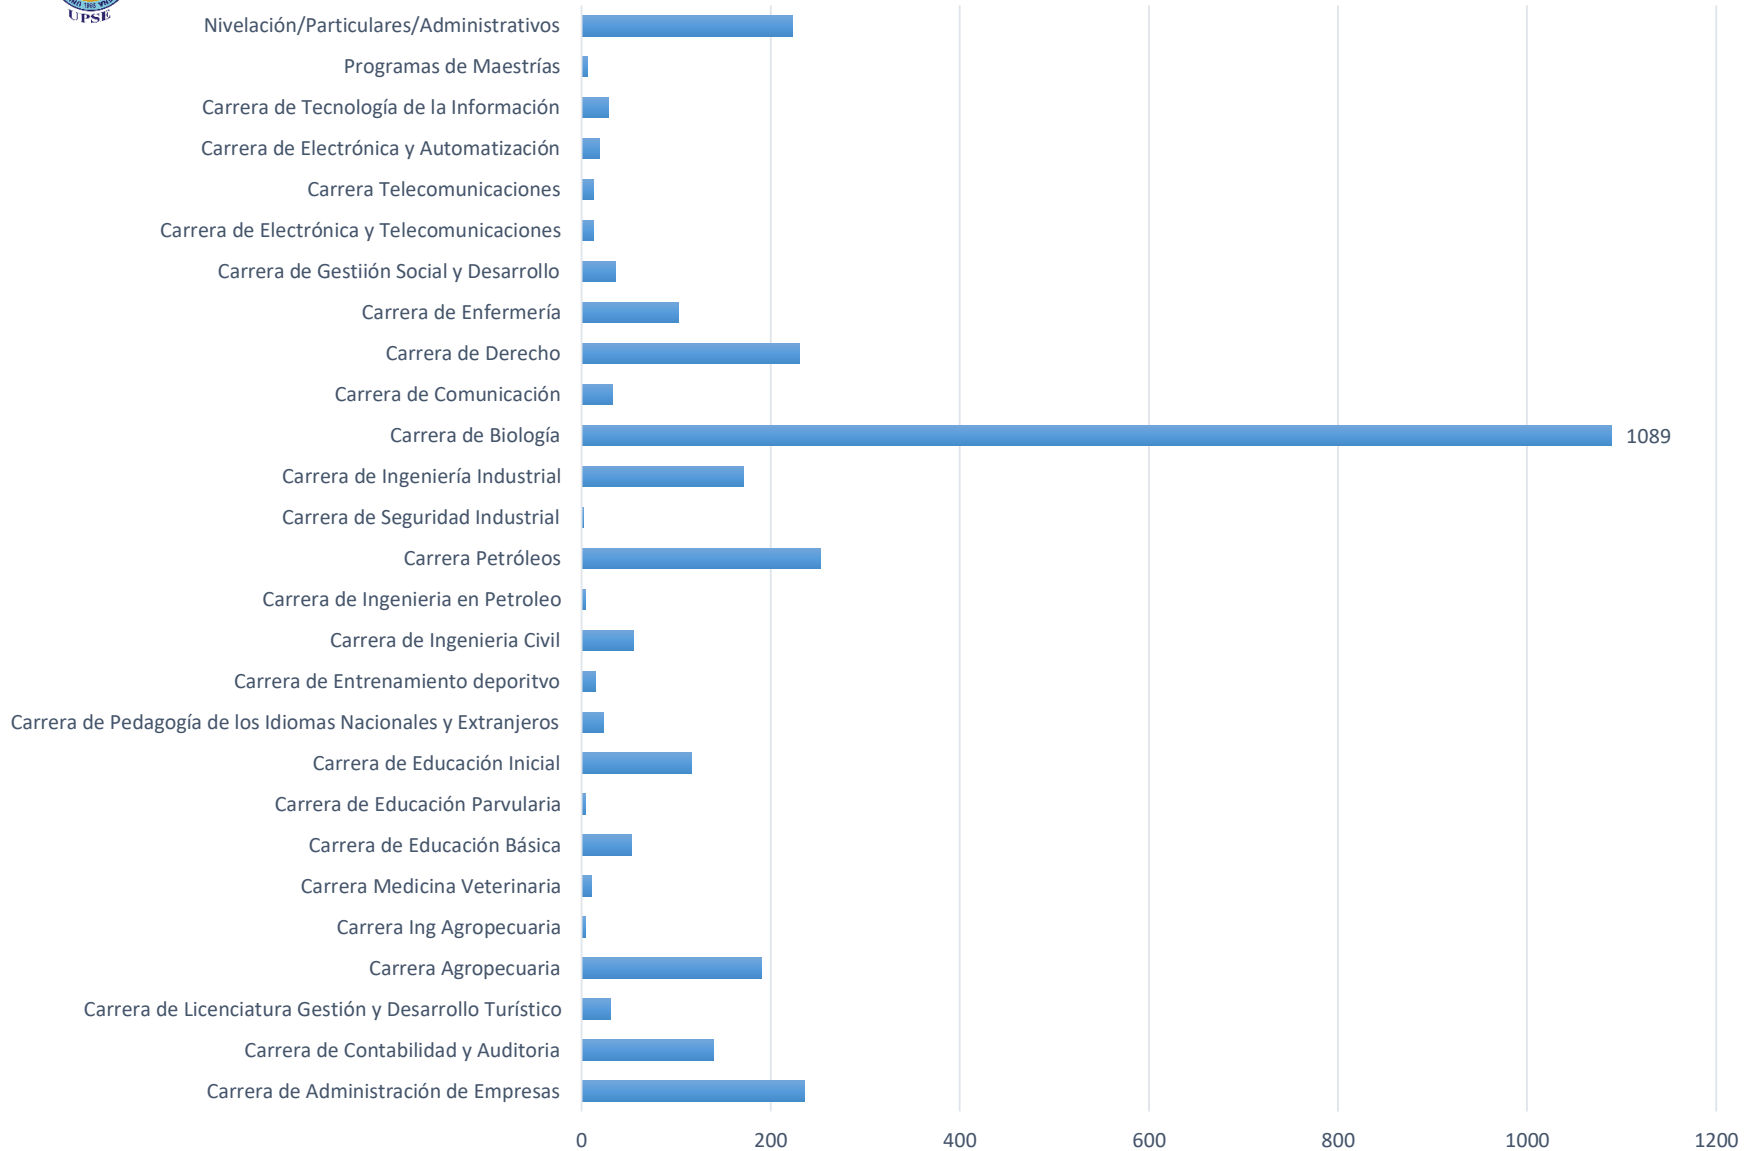

Biblioteca virtual Accesos 2023

Préstamos de bibliografía física por carreras 2023

Préstamos de bibliografía física por tipo de usuarios 2023

■ Docentes ■ Estudiantes

Préstamos de bibliografía física por facultad 2023

- Atributos de usuario
- Tecnología

Informe panorámico

Usuarios

20 mil

Usuarios nuevos

20 mil

Tiempo de interacción medio

33 s

Total de ingresos

0,00 \$

¿CUÁL ES LA TENDENCIA DE USUARIOS ACTIVOS?

Usuarios por País

PAÍS	USUARIOS
Ecuador	14 mil
Mexico	1,7 mil
Peru	1,2 mil
Colombia	653
Argentina	485
Spain	349
China	279

[Ver países](#) →

Actividad de los usuarios a lo largo del tiempo