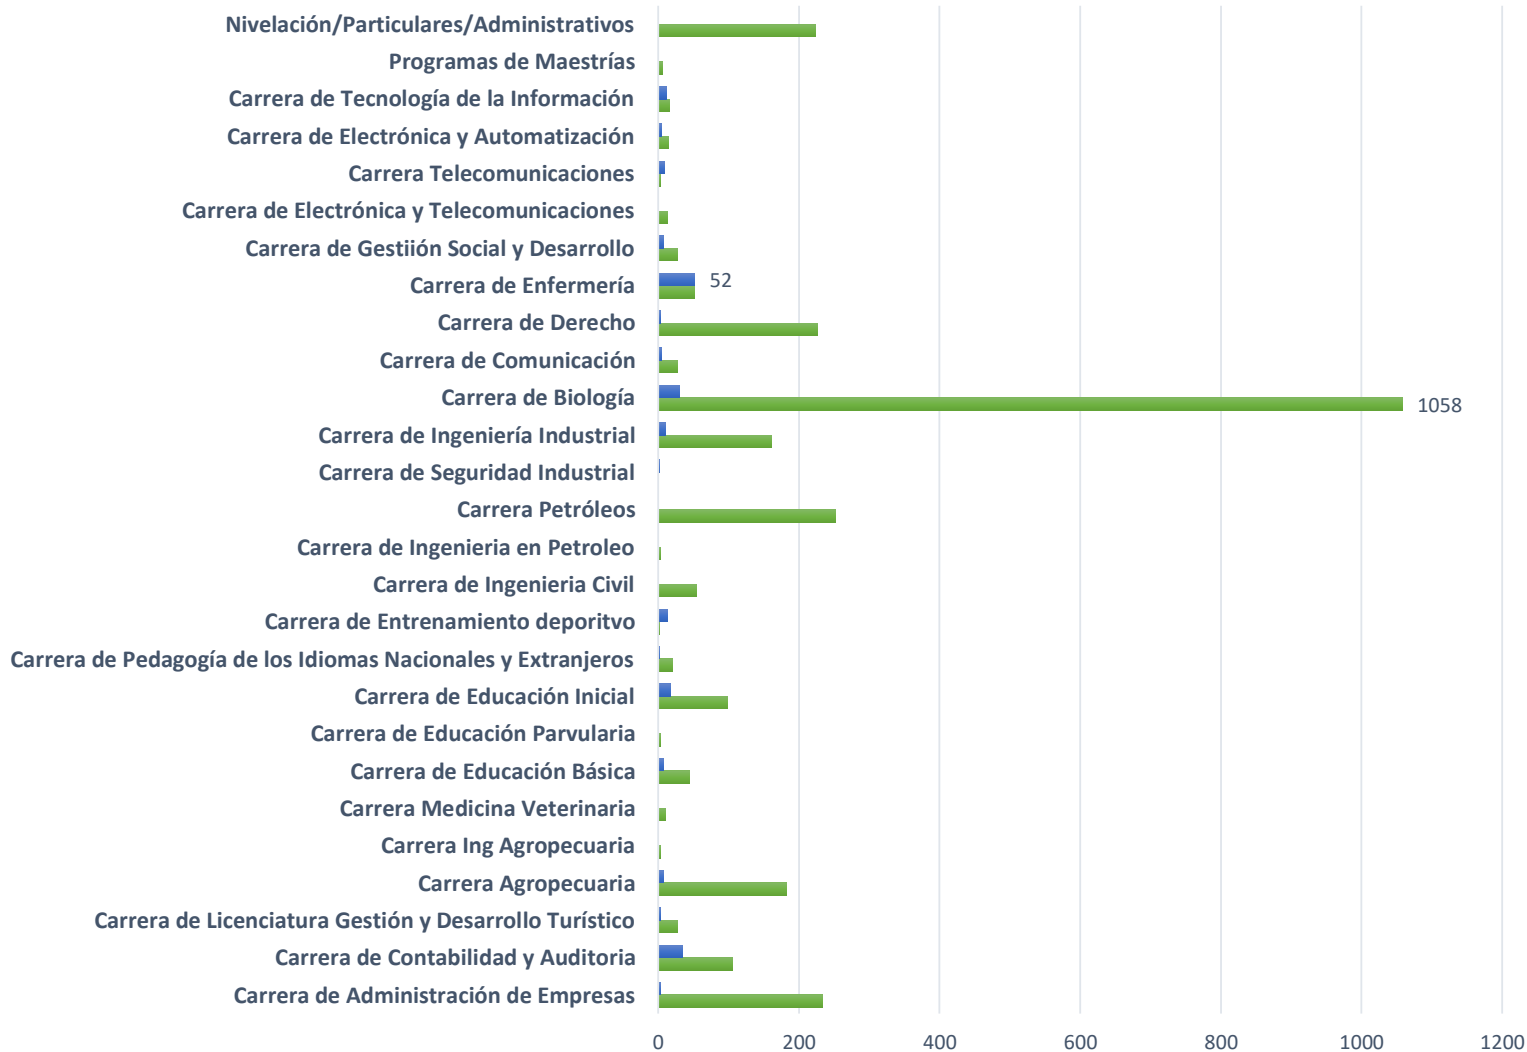

Biblioteca virtual Accesos 2023

Préstamos de bibliografía física por carreras 2023

Préstamos de bibliografía física por tipo de usuarios 2023

■ Docentes ■ Estudiantes

Préstamos de bibliografía física por facultad 2023

Préstamos de bibliografía física por Bibliotecas 2023

Socialización de bases de datos 2023

Repositorio Digital Institucional Publicación de trabajos de titulación 2023

Sala de estudio grupal Accesos 2023

Total de ingresos

0,00 \$

¿CUÁL ES LA TENDENCIA DE USUARIOS ACTIVOS?

Usuarios por País

PAÍS	USUARIOS
Ecuador	14 mil
Mexico	1,7 mil
Peru	1,2 mil
Colombia	653
Argentina	485
Spain	349
China	279

[Ver países](#) →

Actividad de los usuarios a lo largo del tiempo