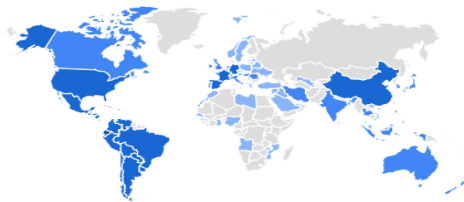

- Atributos de usuario
- Tecnología

Informe panorámico

Usuarios

20 mil

Usuarios nuevos

20 mil

Tiempo de interacción medio

33 s

Total de ingresos

0,00 \$

¿CUÁL ES LA TENDENCIA DE USUARIOS ACTIVOS?

Usuarios por País

PAÍS	USUARIOS
Ecuador	14 mil
Mexico	1,7 mil
Peru	1,2 mil
Colombia	653
Argentina	485
Spain	349
China	279

[Ver países](#) →

Actividad de los usuarios a lo largo del tiempo