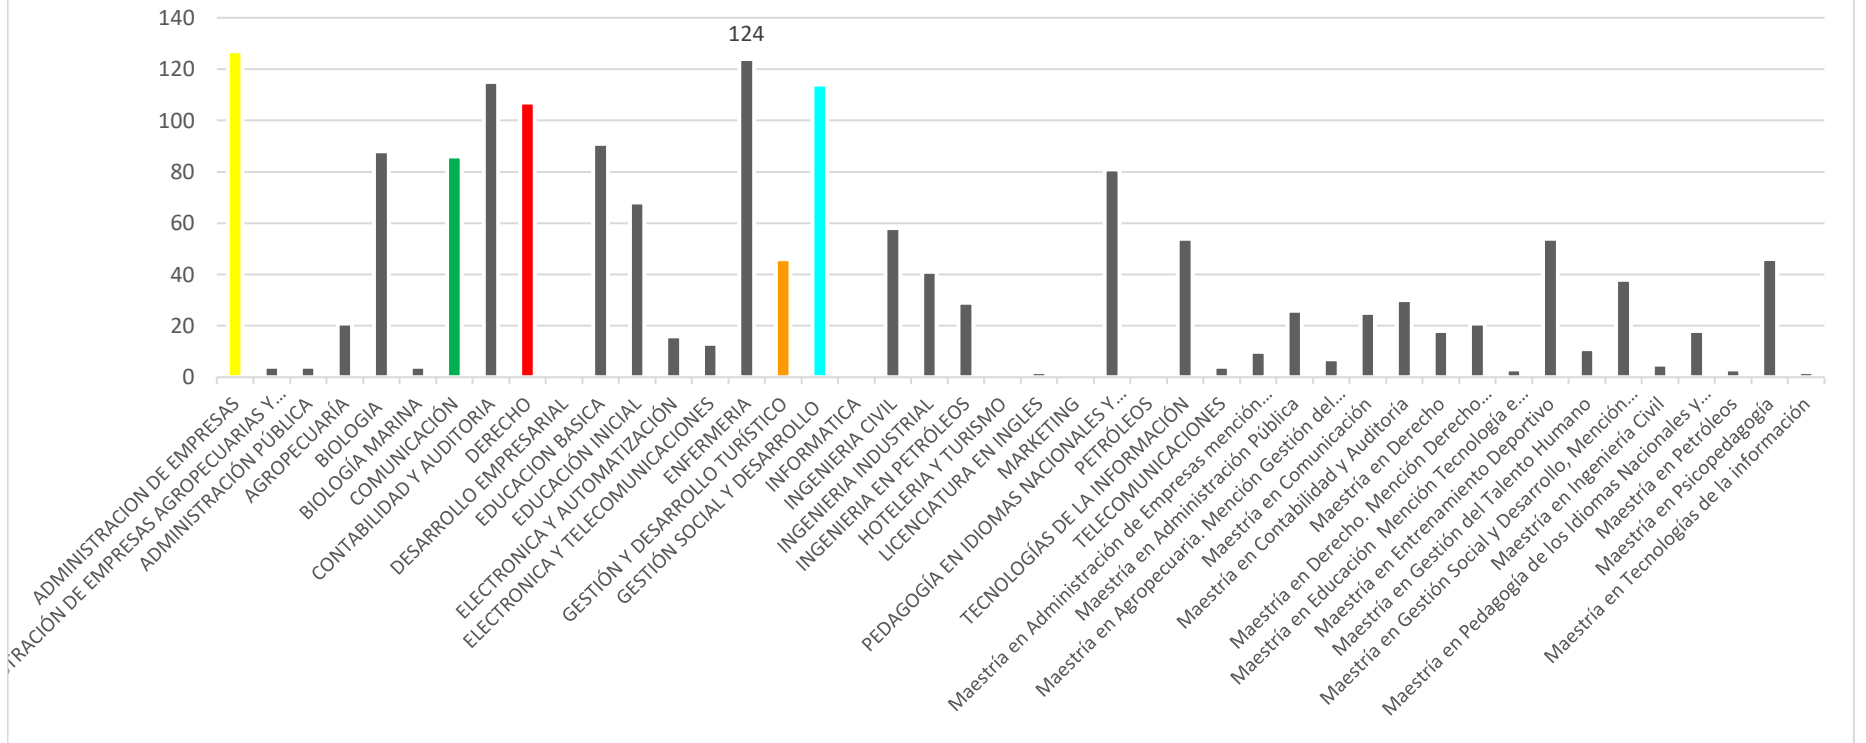

Préstamos de bibliografía física por Bibliotecas 2023

Socialización de bases de datos 2023

Repositorio Digital Institucional Publicación de trabajos de titulación 2023

Sala de estudio grupal Accesos 2023

- Atributos de usuario
- Tecnología

Informe panorámico

Usuarios

20 mil

Usuarios nuevos

20 mil

Tiempo de interacción medio

33 s

Actividad de los usuarios a lo largo del tiempo