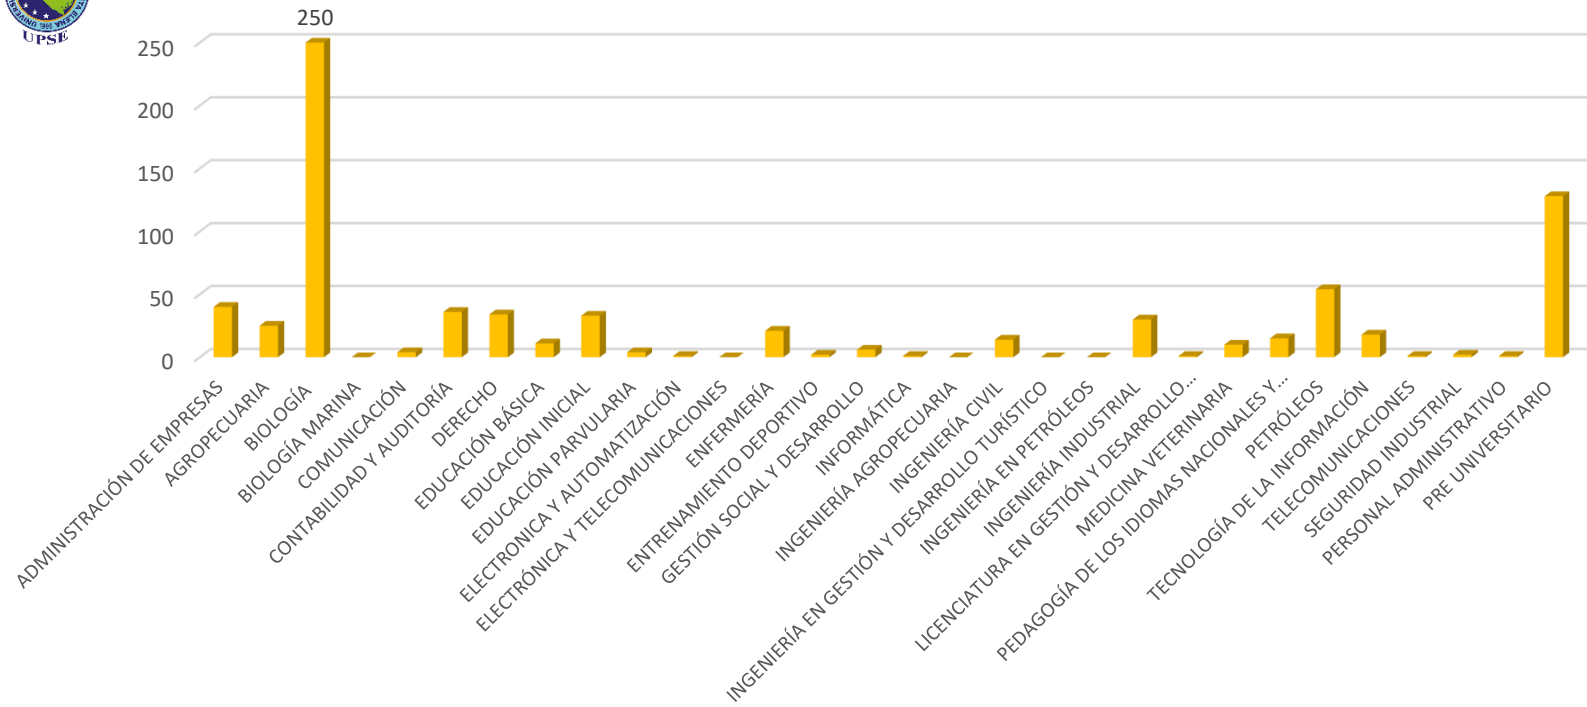

Sala de navegación Uso de equipos informáticos 2023

Sistema de similitud Documentos analizados 2023

Atención a usuarios por correo y redes sociales 2023

Préstamos de libros a domicilio 2023

Google Analytics - Bibliotecas UPSE - Catálogo Digital 2023

Analytics

Todas las cuentas > Biblioteca BCE
Biblioteca UPSE - GA4

Informe panorámico

En tiempo real

Ciclo de vida

- Adquisición
- Interacción
- Monetización

Retención

Usuario

Actividad de los usuarios a lo largo del tiempo