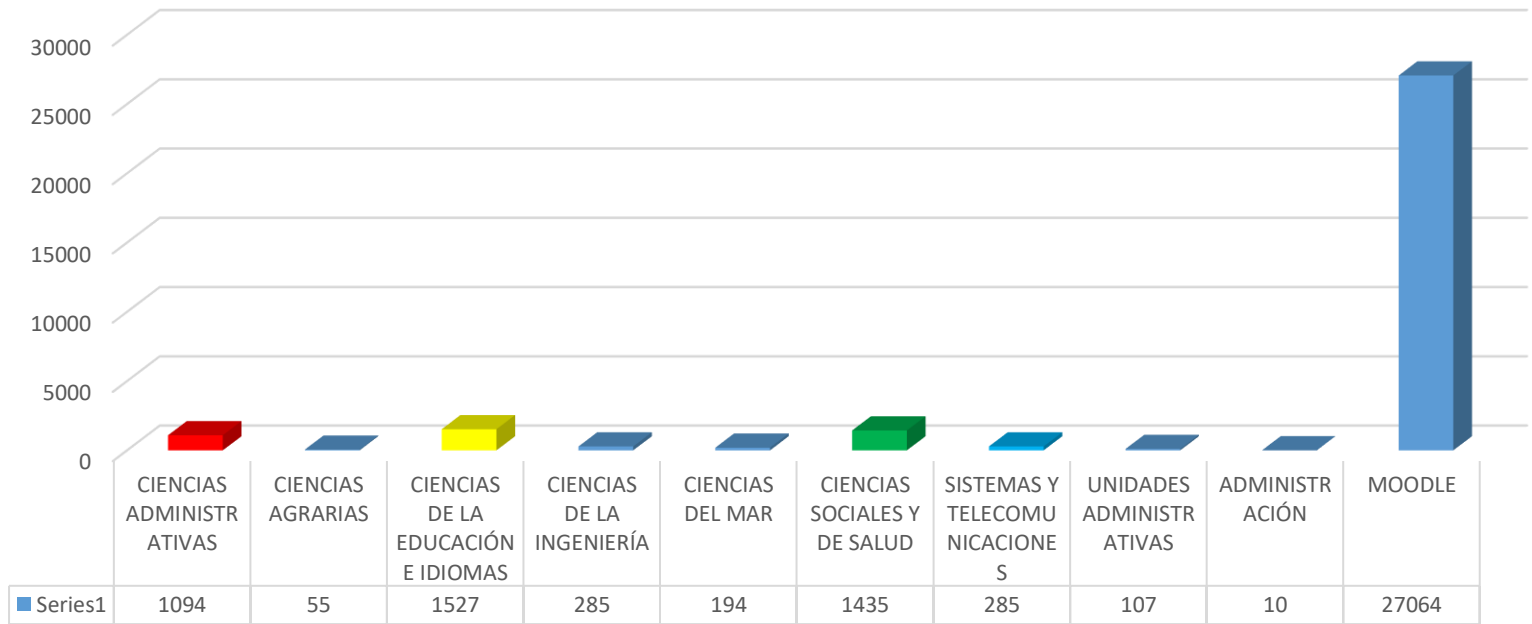

Sistema de similitud Documentos analizados 2023