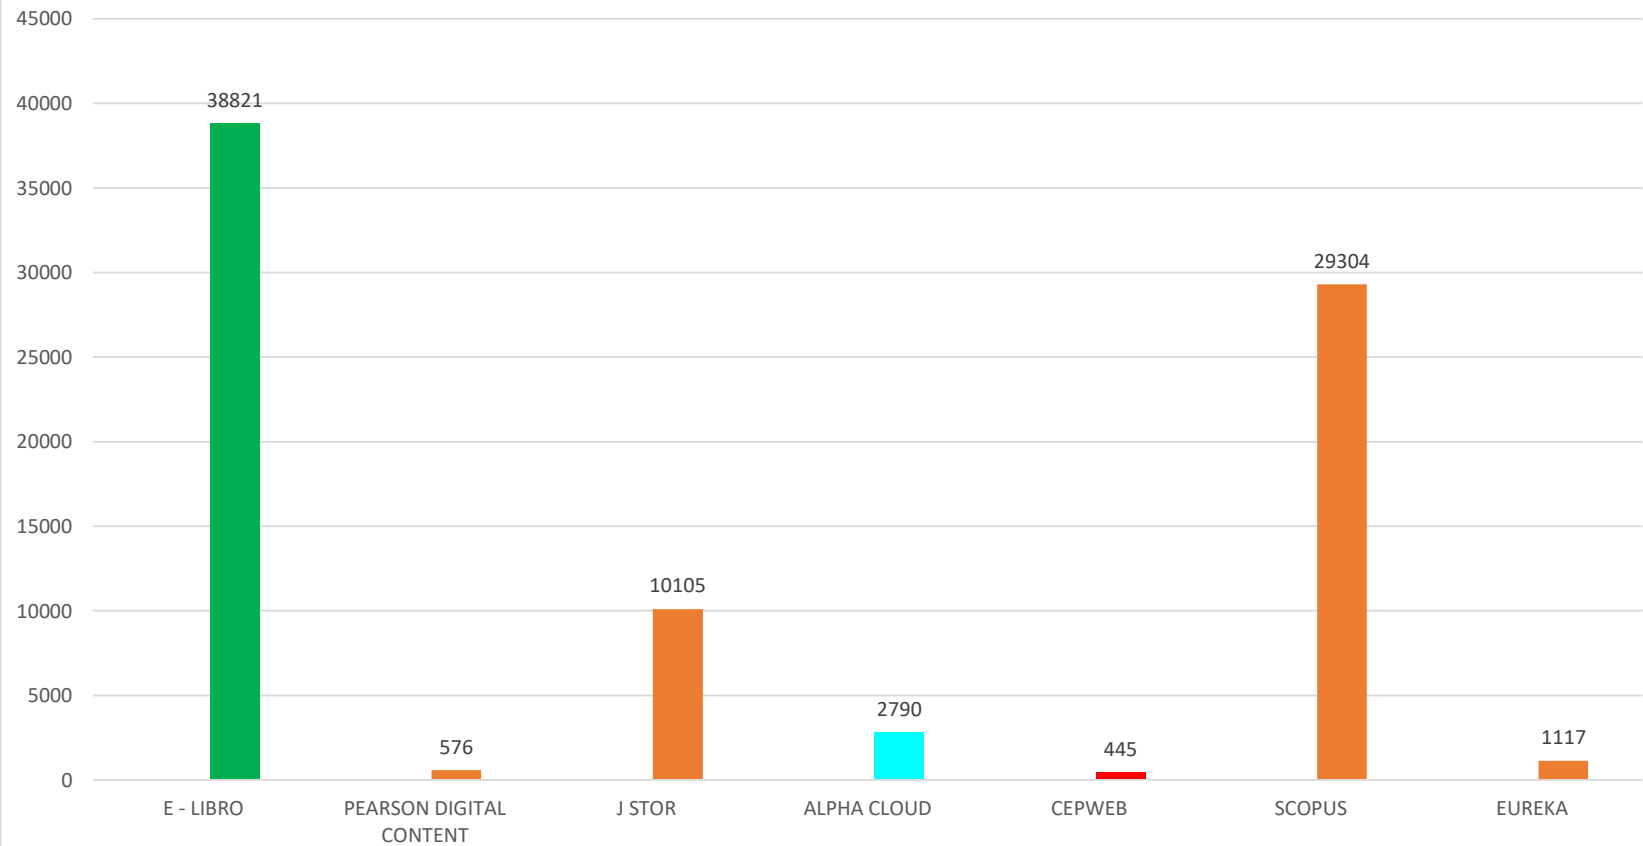

Biblioteca virtual Accesos 2023

Préstamos de bibliografía física por carreras 2023

Préstamos de bibliografía física por tipo de usuarios 2023

■ Docentes ■ Estudiantes

Préstamos de bibliografía física por facultad 2023

- Atributos de usuario
- Tecnología

Informe panorámico

Usuarios

20 mil

Usuarios nuevos

20 mil

Tiempo de interacción medio

33 s