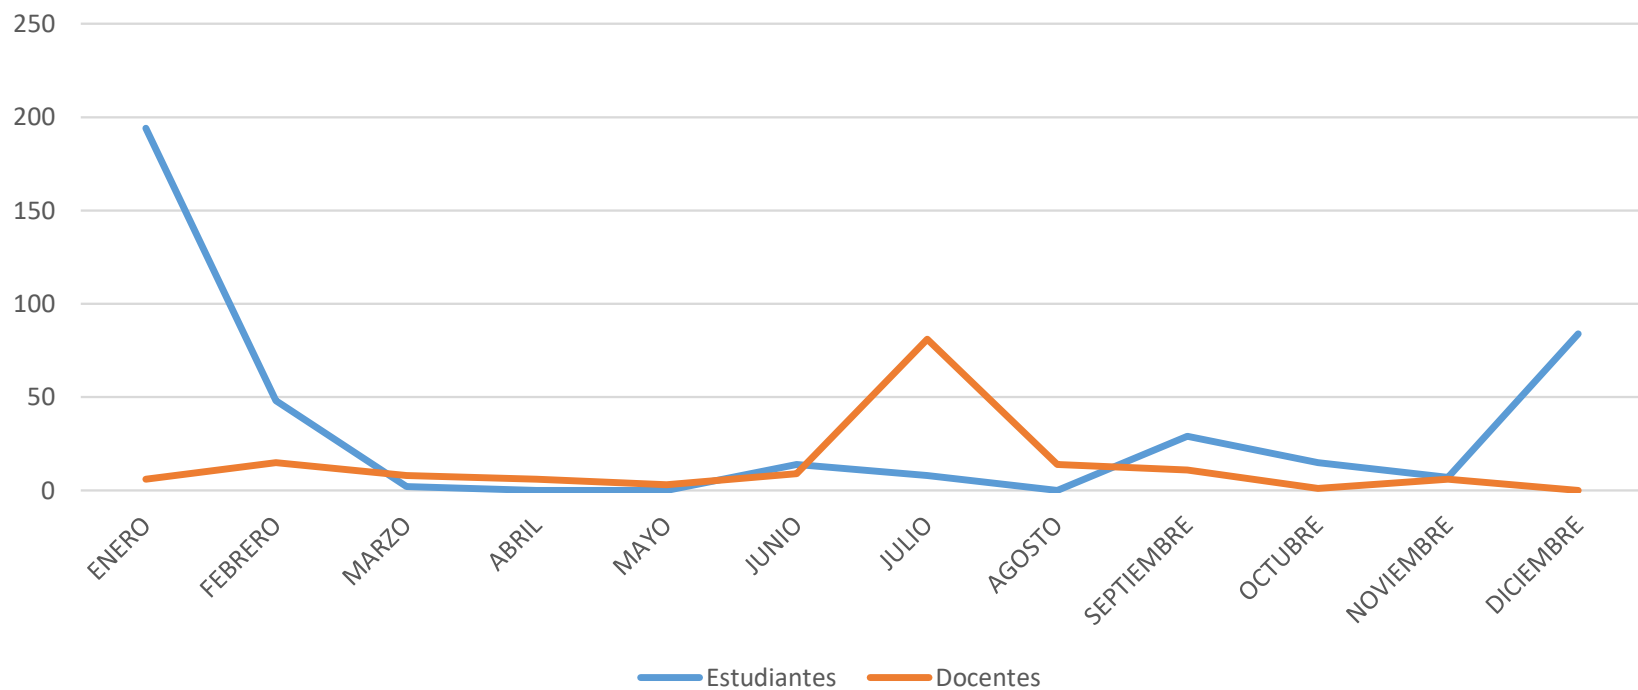

Sala de navegación Uso de equipos informáticos 2023

Sistema de similitud Documentos analizados 2023

Atención a usuarios por correo y redes sociales 2023

Préstamos de libros a domicilio 2023

Google Analytics - Bibliotecas UPSE - Catálogo Digital 2023

Analytics

Todas las cuentas > Biblioteca BCE
Biblioteca UPSE - GA4

Informe panorámico

En tiempo real

Ciclo de vida

- Adquisición
- Interacción
- Monetización

Retención

Usuario

Actividad de los usuarios a lo largo del tiempo